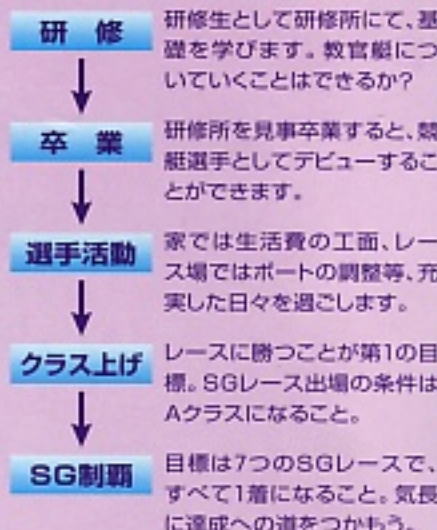

競艇選手一人の一代を描く現実的シミュレーション

実戦にも役立つデータベース&ドリームレース

競艇データベース

初心者はもちろんのこと、ベテランの方でもデータベースとして使用できる競艇辞典。全国の競艇場や有力選手のデータが満載。さらに専門の知識までこれ1本で済みます。

第50期 登録3295
選手 185 艇員 144
A1艇
定年月日 543. 4.26 (0327)

身長 163cm 体重 52kg
国籍 0男
身長 163cm 体重 52kg
出生地 120男 一艇員 50男
船名 0000000000
所属 0000000000