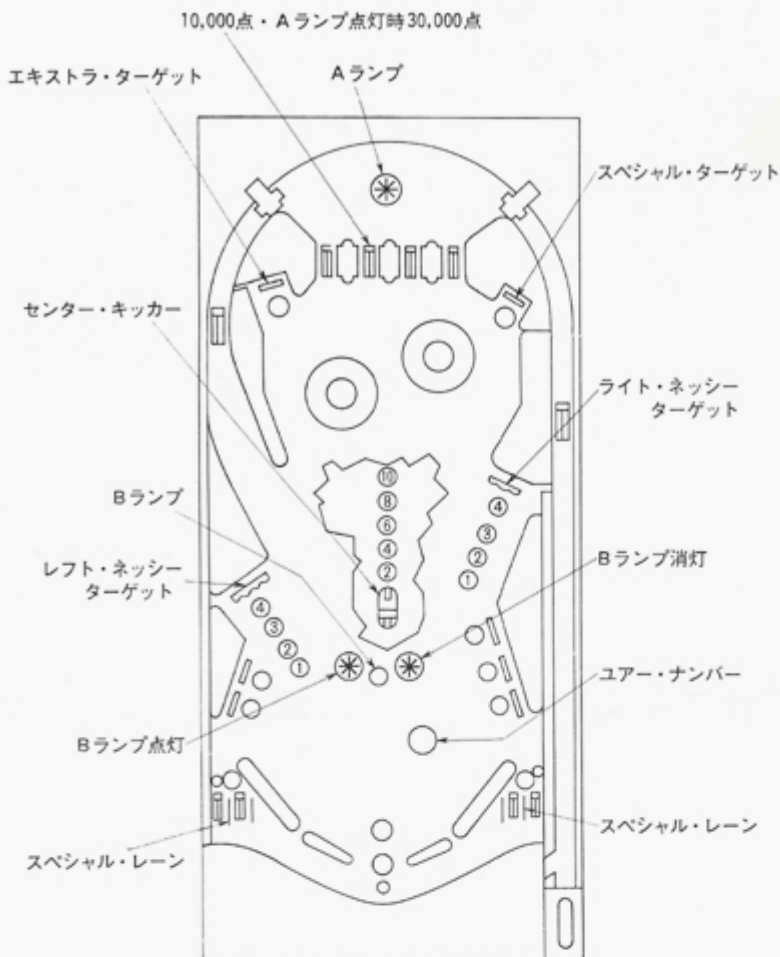

MISS NESSIE

ネッシー・ターゲット

左右どちらかのネッシー・ターゲットが、顔を出したり引っこめたり、絶えず上下に動いています。(動いていない方のターゲットは、その間隠れています) ターゲットの得点は10,000~40,000点。ボールがターゲットに当たるたびに、得点がアップします。最初にボールが当たると10,000点獲得、次にまた同じターゲットに当たると20,000点といったように、4段階に得点が上昇。40,000点獲得の後、再びもとの10,000点にもどります。

センター・キッカー

ここに入ったボールは、フィールド上方へとはじき返されます。その際、10,000点(Bランプ点灯時には20,000点)が加算。同時に、ボーナス・スコア(20,000~100,000点。20,000点きざみになっています)が進みます。ボーナス・スコアは、ボールがアウトに落ちたときに加算されます。

- ●どちらか一方のネッシー・ターゲットにボールを3回当てると、ダブル・ボーナス・スコアになります。その上、エキストラ・ボール・チャンスが到来。このときエキストラ・ターゲットにボールが当たると、エキストラ・ボールになります。
- ●4回当てると、スペシャルのチャンス。このときボールがスペシャル・ターゲットに当たるか、下方のレーンのうち点灯している方を通ると、1回フリープレイになります。ターゲットとレーンの2種類のスペシャルは互いに独立したものですから、スペシャルを2度獲得することも可能です。
- ●最終ボールを打つ前までにスコア末尾の数字を変えておけば、ユア・ナンバーとの一致によるフリープレイを狙えます。

プレイフィールドの数字は万単位
たとえば、②は20,000点 ⑩は100,000点を表わします

- ■プレイフィールドと内部機構の検査のためのテスト・スイッチを採用。これにより、各ランプ、数字、音響、ソレノイドやCPUなどの状態が、簡単にテストできます。
- ■音響は華麗。1オクターブ間の8音をさまざまに組合せた美しいメロディが、雰囲気を高めます。
- ■フリープレイの得点は、350,000~950,000点の範囲内で切り換え可能。フリープレイの回数も、1回から13回まで自由に選べます。

〈仕様〉

サイズ：幅75cm/奥行143cm/高179cm
電気関係：100V/210W/50・60Hz CPU使用
コイン・シュート：50円/100円
▽ 91-13302

SEGA

株式会社 **セガ・エンタープライゼス**

本社 東京都大田区羽田 1-2-12 電話 03(742)3171 (大代表)
関西支店 大阪府豊中市豊南町東 2-5-3 電話 06(334)5331 (代表)
博多支店 福岡県福岡市中央区白金 2-5-15 電話 092(522)4715 (代表)

セガ全国営業所

札幌	011 (841) 0248	東京・川崎	03 (742) 3171	大和高田	06 (334) 5331
苫小牧	0144 (74) 5787	立川	0423 (24) 5463	和歌山	0734 (51) 2466
旭川	0166 (61) 4712	彦根	0462 (61) 5790	白浜	07394 (2) 2867
滝川	01252 (2) 6539	横浜	045 (713) 7411	姫路	0792 (81) 9227
伊賀	0154 (23) 8826	松山	0773 (713) 7412	岡山	0862 (41) 1202
盛岡	0196 (59) 1133	横須賀	0468 (22) 3801	米子	0859 (27) 0636
仙台	0222 (57) 5898	小田原	0465 (63) 2577	広島・宇都	0822 (31) 7946
郡山	0249 (33) 7433	伊東	05582 (2) 4521	松山	0899 (56) 4934
水戸・土浦	0292 (41) 7912	三島・沼津	0559 (62) 5972	徳島	0886 (42) 1874
宇都宮	0286 (61) 8770	石川・福井	0762 (63) 9672	福岡・久留米	092 (522) 4715
栃木・佐野	0277 (22) 0896	静岡	0542 (86) 1311	小倉・寒崎	093 (571) 1074
桐生・高崎	0277 (22) 0896	浜松	0534 (71) 6952	長崎	0958 (44) 0034
浦和・越谷	0486 (65) 1184	名古屋	052 (502) 9161	熊本	0963 (68) 6730
川口・大宮	0486 (65) 1184	大阪・京都	06 (334) 5331	大分・日向	0975 (35) 1303
熊谷	0486 (65) 1184	神戸・堺	06 (334) 5331	宮崎	0985 (23) 6531
千葉・市原	0472 (33) 0037	奈良・岸和田	074 (26) 7076	鹿児島	0992 (26) 7076
船橋・野田	0472 (33) 0037