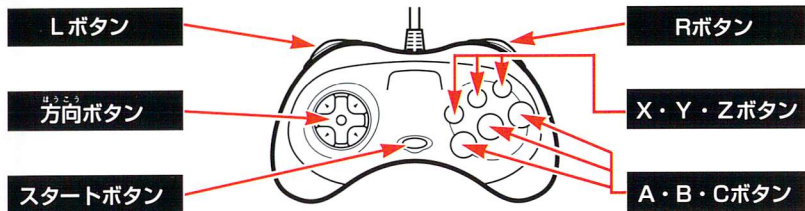

セナがわかる。セナの魂に会える。

谷口江里也 (イメージコンポーザー)

何故セナは、史上最高のチャンピオンと言われるのか。
何故彼の死が、世界にあれほどの衝撃と悲しみを与えたのか。

これは、そんなセナの本当の心を知ってもらうためのソフトです。

F1 史上最強のチームを創るために共に戦った同志であり、そしてセナが、まるで兄のように信頼し、心を許し慕った桜井淑敏にたいして語った多くの言葉と表情をとおして、セナの想いを。彼がどんなことを考え実行したかを。彼の夢。

目指した彼方を知ってください。

そして、不可能と思われることに果敢にチャレンジし続けたセナの強さを。

愛と平和を心の底から願ったセナの豊かな広がりや、あなたの中に受け継いでください。

あなたが彼の言葉に心を開いて耳を傾ければ傾けるほど、あなたはセナが、遠い所にいるかけがえのない友のように確かな存在として、あなたの中に生き始めるのを感じるはずですよ。

セナの言葉を、あなたの中で生きた言葉として、蘇らせてください。

スタートボタン

スタート
 インタビュー再生時：注釈の表示、
 もう一度押すと解除

方向ボタン

カーソルの移動

Aボタン

項目の決定／インタビュー再生開始

Bボタン

キャンセル
 インタビュー再生時：再生をキャンセル／本を閉じる