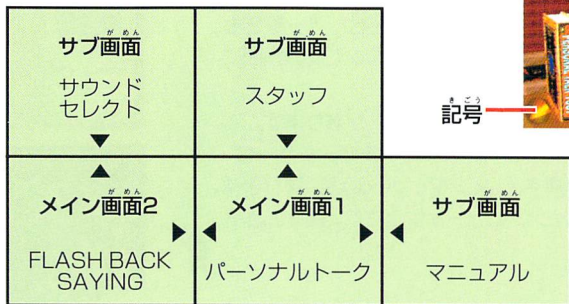

スタートボタン

スタート
 インタビュー再生時：注釈の表示、
 もう一度押すと解除

方向ボタン

カーソルの移動

Aボタン

項目の決定／インタビュー再生開始

Bボタン

キャンセル
 インタビュー再生時：再生をキャンセル／本を閉じる

Cボタン

項目の決定／インタビュー再生開始

L・Rボタン

左右にページをめくる

X・Y・Zボタン

使用しません

★A・B・Cボタンを押しながらスタートボタンを押すと、オープニングデモに戻ります。

セガサターン本体に『アイルトン・セナ パーソナルトーク』をセットし起動させると、オープニングデモ後にタイトル画面になります。スタートボタンを押すと、メイン画面1（パーソナルトーク）に変わります。

画面構成と操作について

『アイルトン・セナ パーソナルトーク』は、メイン画面の他にさまざまなサブ画面が用意されています。画面構成は以下の通りになっています。

方向ボタンでカーソルを記号にあわせAボタンを押すと、それぞれの画面に移動します。

メイン画面

◎パーソナルトーク（メイン画面1）

右の画面がメインにあたるパーソナルトークです。各年ごとのセナのインタビューが収録されている本を選びます。本は『1987』、『1988』、『1990』、『1993』に分かれています。