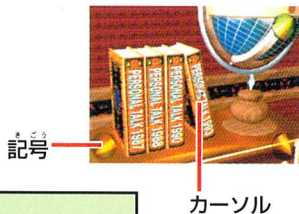

スタートボタン

スタート
 インタビュー再生時：注釈の表示、
 もう一度押すと解除

方向ボタン

カーソルの移動

Aボタン

項目の決定／インタビュー再生開始

Bボタン

キャンセル
 インタビュー再生時：再生をキャンセル／本を閉じる

Cボタン

項目の決定／インタビュー再生開始

L・Rボタン

左右にページをめくる

X・Y・Zボタン

使用しません

★A・B・Cボタンを押しながらスタートボタンを押すと、オープニングデモに戻ります。

セガサターン本体に『アイルトン・セナ パーソナルトーク』をセットし起動させると、オープニングデモ後にタイトル画面になります。スタートボタンを押すと、メイン画面1（パーソナルトーク）に変わります。

画面構成と操作について

『アイルトン・セナ パーソナルトーク』は、メイン画面の他にさまざまなサブ画面が用意されています。画面構成は以下の通りになっています。

方向ボタンでカーソルを記号にあわせAボタンを押すと、それぞれの画面に移動します。

メイン画面

◎パーソナルトーク（メイン画面1）

右の画面がメインにあたるパーソナルトークです。各年ごとのセナのインタビューが収録されている本を選びます。本は『1987』、『1988』、『1990』、『1993』に分かれています。