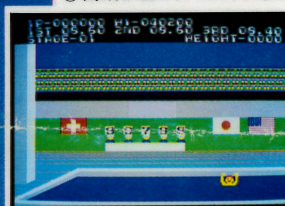

② やった!! 規定点を超えた。