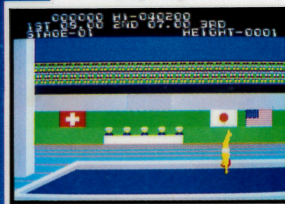

競技は、高飛び込み、跳馬、トランポリン、鉄棒。規定点(QUALIFY)を超える高得点を出せば、次から次へと挑戦できる。ポイントは、タイミング。あせらずに、タイミングを十分はかって、ジャンプや着地を決めれば、高得点。冷静さを必要とするこのスポーツ、華麗にウルトラCを。(1~2人用)

“ハイパースポーツ”
ストーリー

① 高飛び込み、入水角度OK。