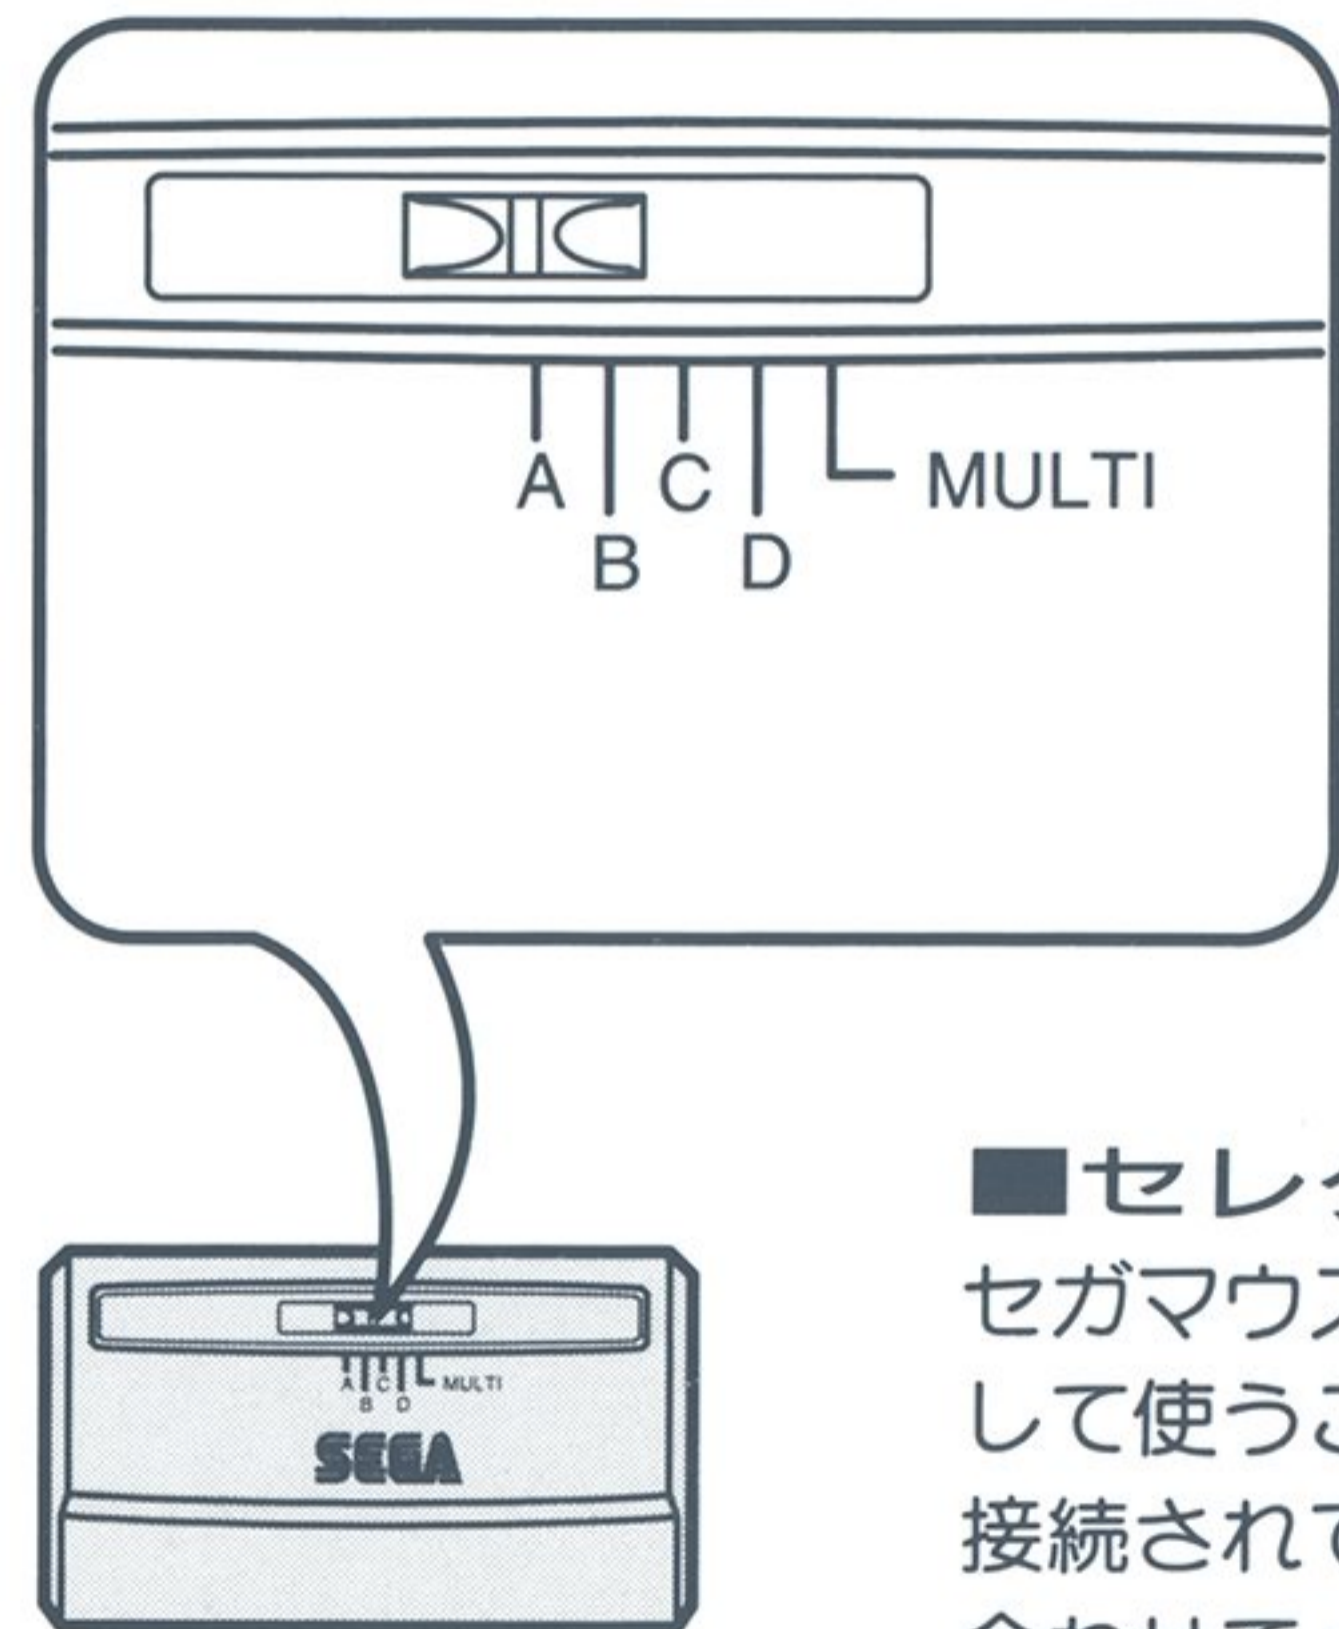

このたびはセガタップをお買い上げいただき、誠にありがとうございました。セガタップを正しくお使いいただくため、ご使用前に、この取扱説明書をよくお読みください。

SEGA

接続のしかた

〈接続図〉

- ①セガタップをメガドライブのコントロール端子2に接続してください。
- ②使用するコントロールパッドをセガタップに接続してください。

- ゲーム中、故意にコントロールパッドを抜き差ししないでください。
- セガタップに別のセガタップを接続しないでください。

切り換えスイッチの使いかた

■セガタップ対応のゲームを3人以上でプレイするとき切り換えスイッチをMULTIに合わせます。

■2人でプレイするときプレイヤー2のコントロールパッドを、端子A~Dのいずれかに接続し、切り換えスイッチを接続した端子(A~D)に合わせます。

■セレクターとして使うときセガマウス(別売)等の周辺機器をセガタップに接続して使うこともできます。その場合、使用する機器の接続されている端子(A~D)に切り換えスイッチを合わせてください。