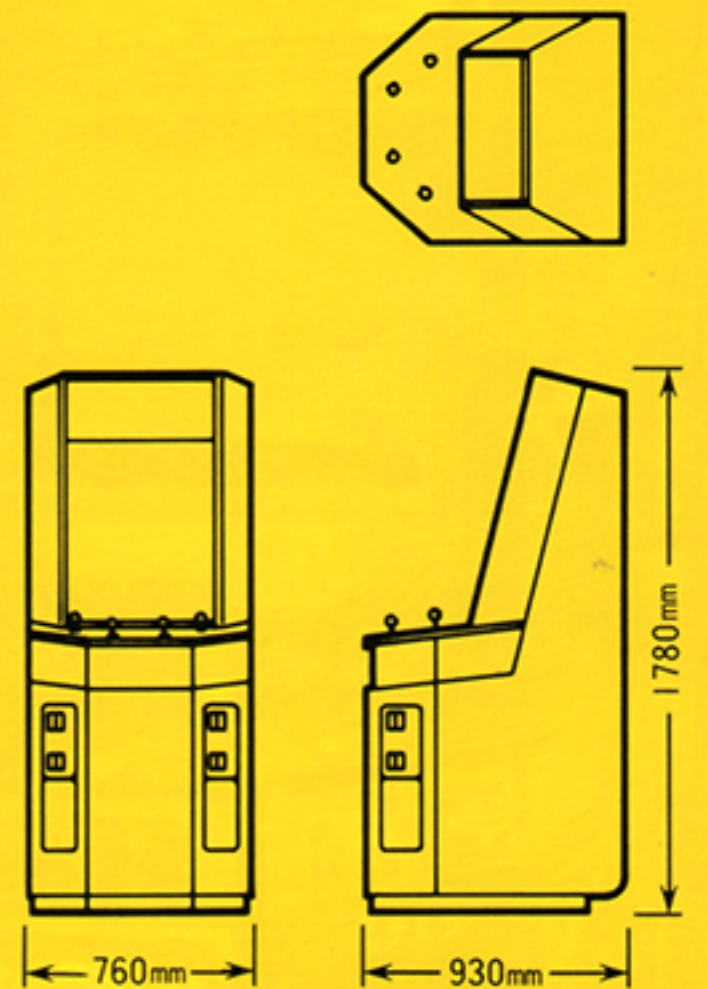

〈仕様〉

高さ1780mm×奥行930mm
×幅760mm
消費電力 AC100V 160W
画面 20インチカラー
▽95-3046

セガはハイテク・ライフを創造します。

SEGA®

株式会社 セガ・エンタープライゼス

本社 東京都大田区羽田1-2-12 〒144 電話 03(743)7432(販売事業部)
電話 03(743)7433(営業事業部)
札幌支店 札幌市豊平区豊平五条3-2-34 〒062 電話011(841)0248(代表)
関西支店 大阪府豊中市豊南町東2-5-3 〒561 電話 06(334)5331(代表)
博多支店 福岡県福岡市中央区白金2-5-15 〒810 電話092(522)4715(代表)