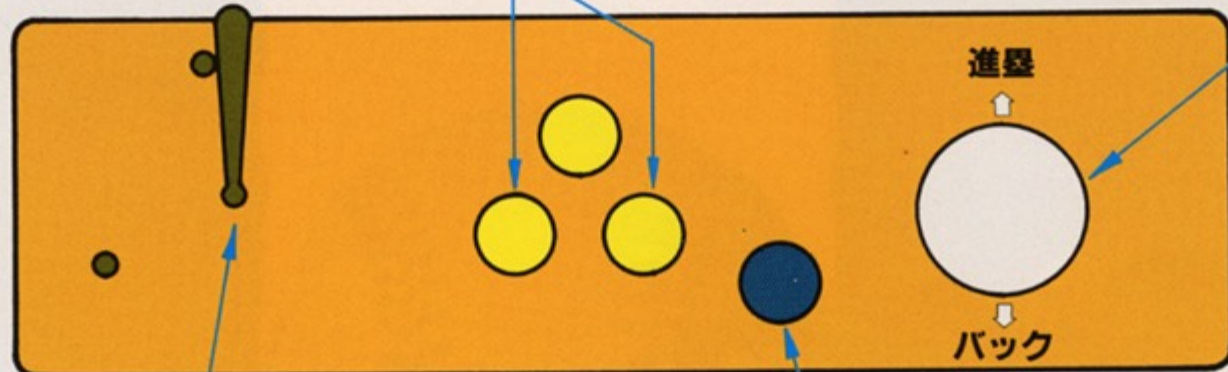

メジャーリーグ League

設置メリット

●今までにないスピード感と臨場感で野球好きはもちろん、野球を知っている人ならだれでも夢中にさせる数々の要素が揃っています。

●ゲーム途中でゲームオーバーになってもコンテニュープレイ(終了猶予)機能があるため、9回までプレイせずにはられません。また、9回終了してもポイントが残っている場合は、初めからゲームができます。

●プロ野球ファンの熱狂ぶりに見られるように、野球は今ブームです。この機会によりリアルなゲームが楽しめる“メジャーリーグ”を設置すれば収益アップに大きく貢献します。

OFFENSE<攻撃>

オープン(内角)・クローズ(外角)のスタンスを選べます。

トラックボールで走塁スピードや、バックをコントロール。

バスターもできる“スウィングレバー”。

- ピンチヒッターが必要な時に押します。
- 走塁中に押すと、スライディングができます。

DEFENSE<守備>

投球

カーブ・シュート・フォークなどのボールが選べます。