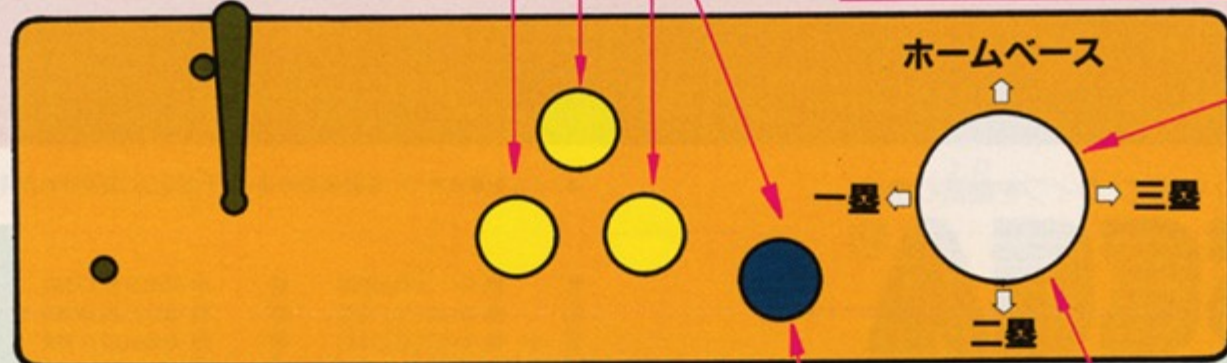

野手

○ボタンを押しながら、トラックボールを回し打球を追うと早くなります。

○捕球してから、ボタンを押しながらトラックボールを回すと、ランナーを追いかけます。

転がした方向にボールは投げられます。