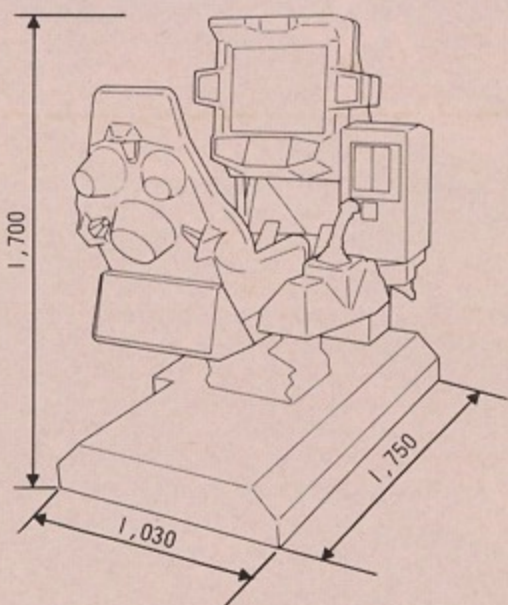

- 爆発的な人気を誇る、ギャラクシーホースの第2弾として抜群の集客効果を発揮します。
- キャビネットは軽量・コンパクト設計のため、小スペースの設置場所にも対応。ローコスト化にも成功しました。
- メンテナンスにも、万全の配慮が施されています。

仕様

外形寸法(φ):
1,550(奥行)×900(幅)
×1,600(高さ)
重量:約250kg
消費電力:AC100V 360W
▽95-2965
PAT PEND