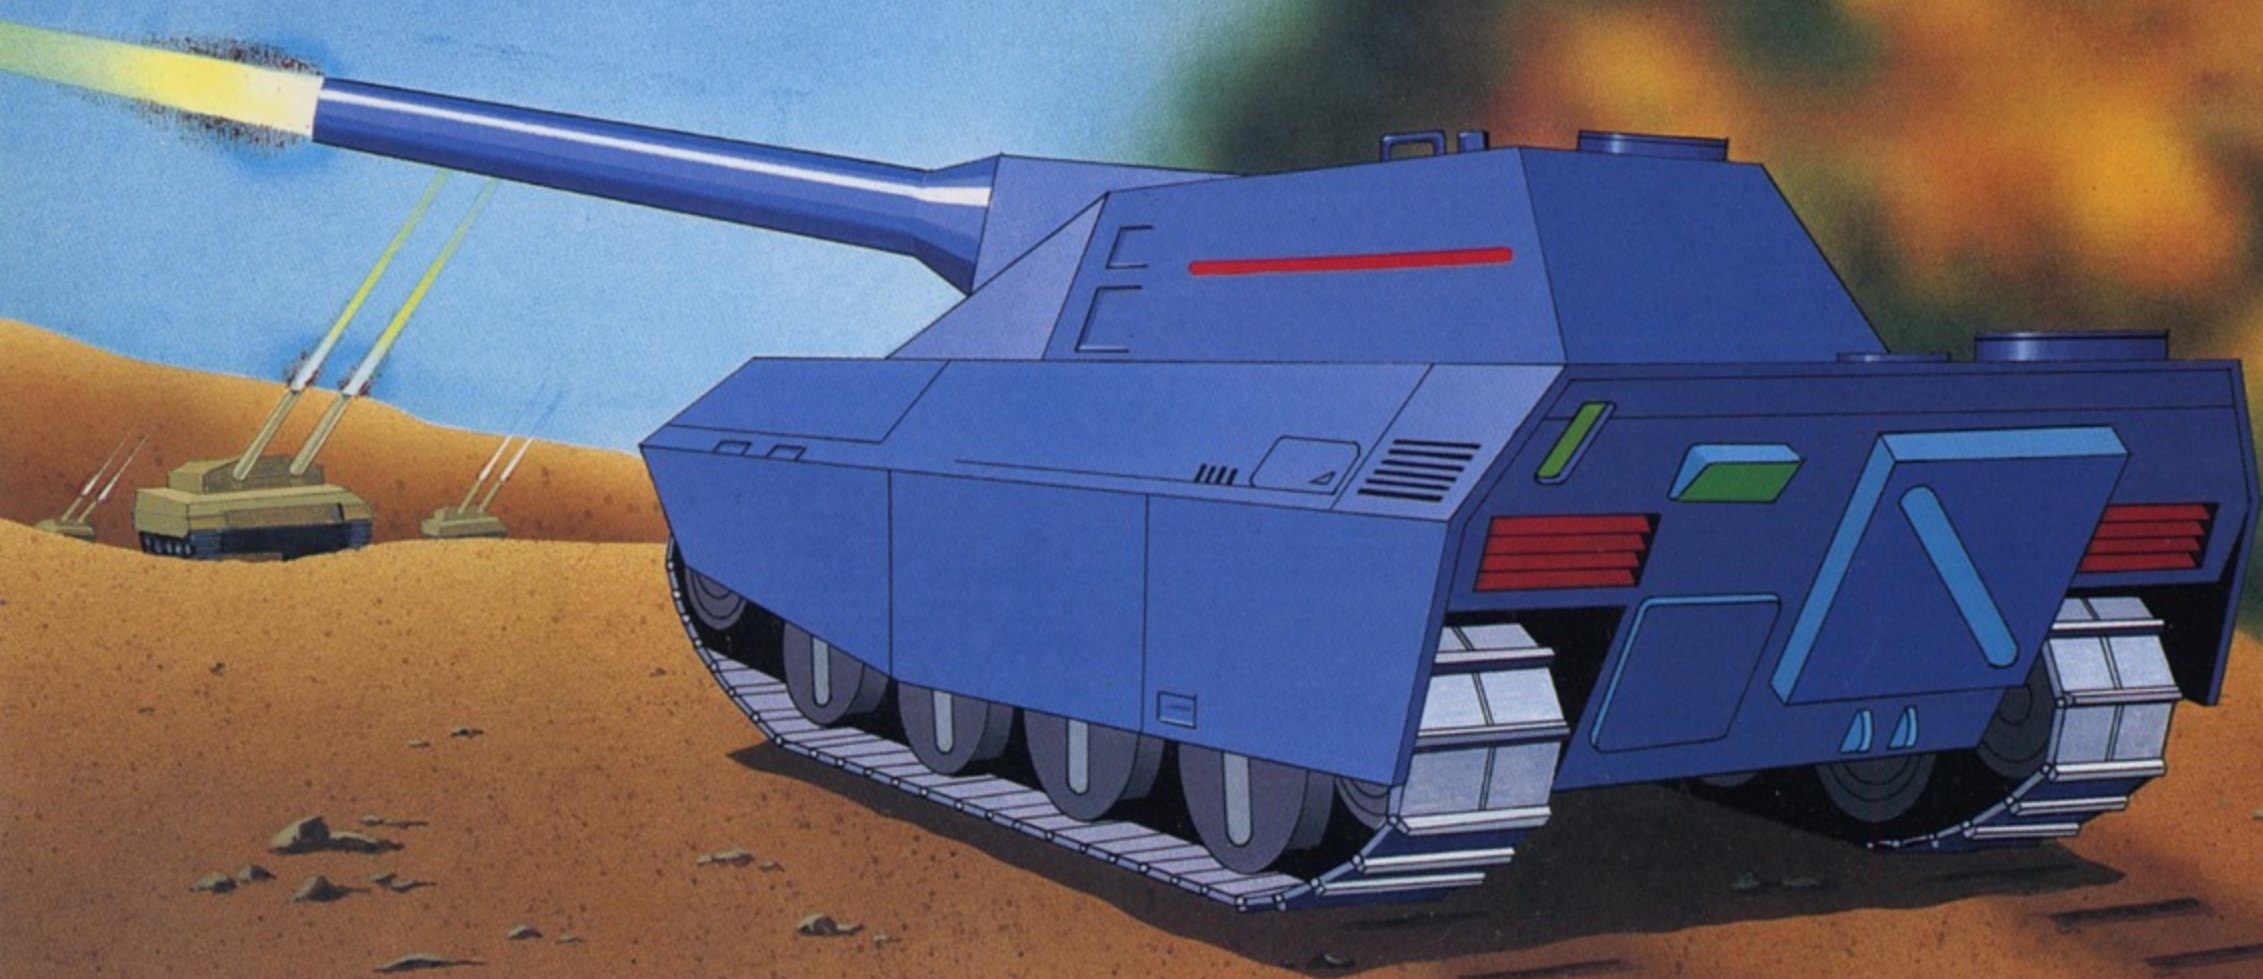

セガ・マザーボードシステム第15弾!

### 戦略型バトルゲームのおもしろさの秘密

プレイヤーはレーダーを見ながら操作するヘビーメタルで敵を攻撃。そのヘビーメタルの最大の武器であるミサイルを発射すると、ミサイルが落下地点まで高速にスクロールし、前方のバトルフィールドを偵察することができます。ここでプレイヤーは、今後の戦闘へ向けて戦略をたてることができます。今までになかった戦略をたてながら、敵を破壊していくバトルゲーム。“ヘビーメタル”のおもしろさがここにあります。奥の深いゲームとして、ゲームファンを魅了することでしょう。