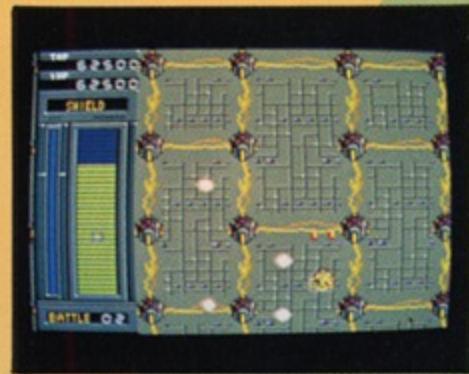

## 遊び方

●このゲームは1レバー2ボタンでプレイします。

**8方向レバー** ……………ヘビーメタルの動きをコントロールします。

**ミサイル発射ボタン** ……レーダーで発見した遠方の敵はミサイルで攻撃。ボタンを押すと、レーダーの上の照準が先方に進みます。狙いをつけてボタンを離すと大砲が発射されます。

**ショット発射ボタン** ……ヘビーメタルは全方向にショットが撃てます。

●最終要塞（ジャイログ）と敵基地（キュア）は、ミサイルで破壊して下さい。

●各ラウンドは、ジャイログの破壊に成功すればラウンドアップです。

●パワーアップ大作戦……キュアを破壊すると●**Pow**が出ます。

●**Red Pow** スーパーショット ●**Blue Pow** スーパーミサイル ●**Green Pow** スピードアップ ●**Yellow Pow** シールド

●ミサイルを発射するとミサイルメーターの目盛りが上がります。

ミサイルメーターの目盛りが一定量を越えるとレーダーが赤くなり、しばらくの間ミサイルを発射できません。