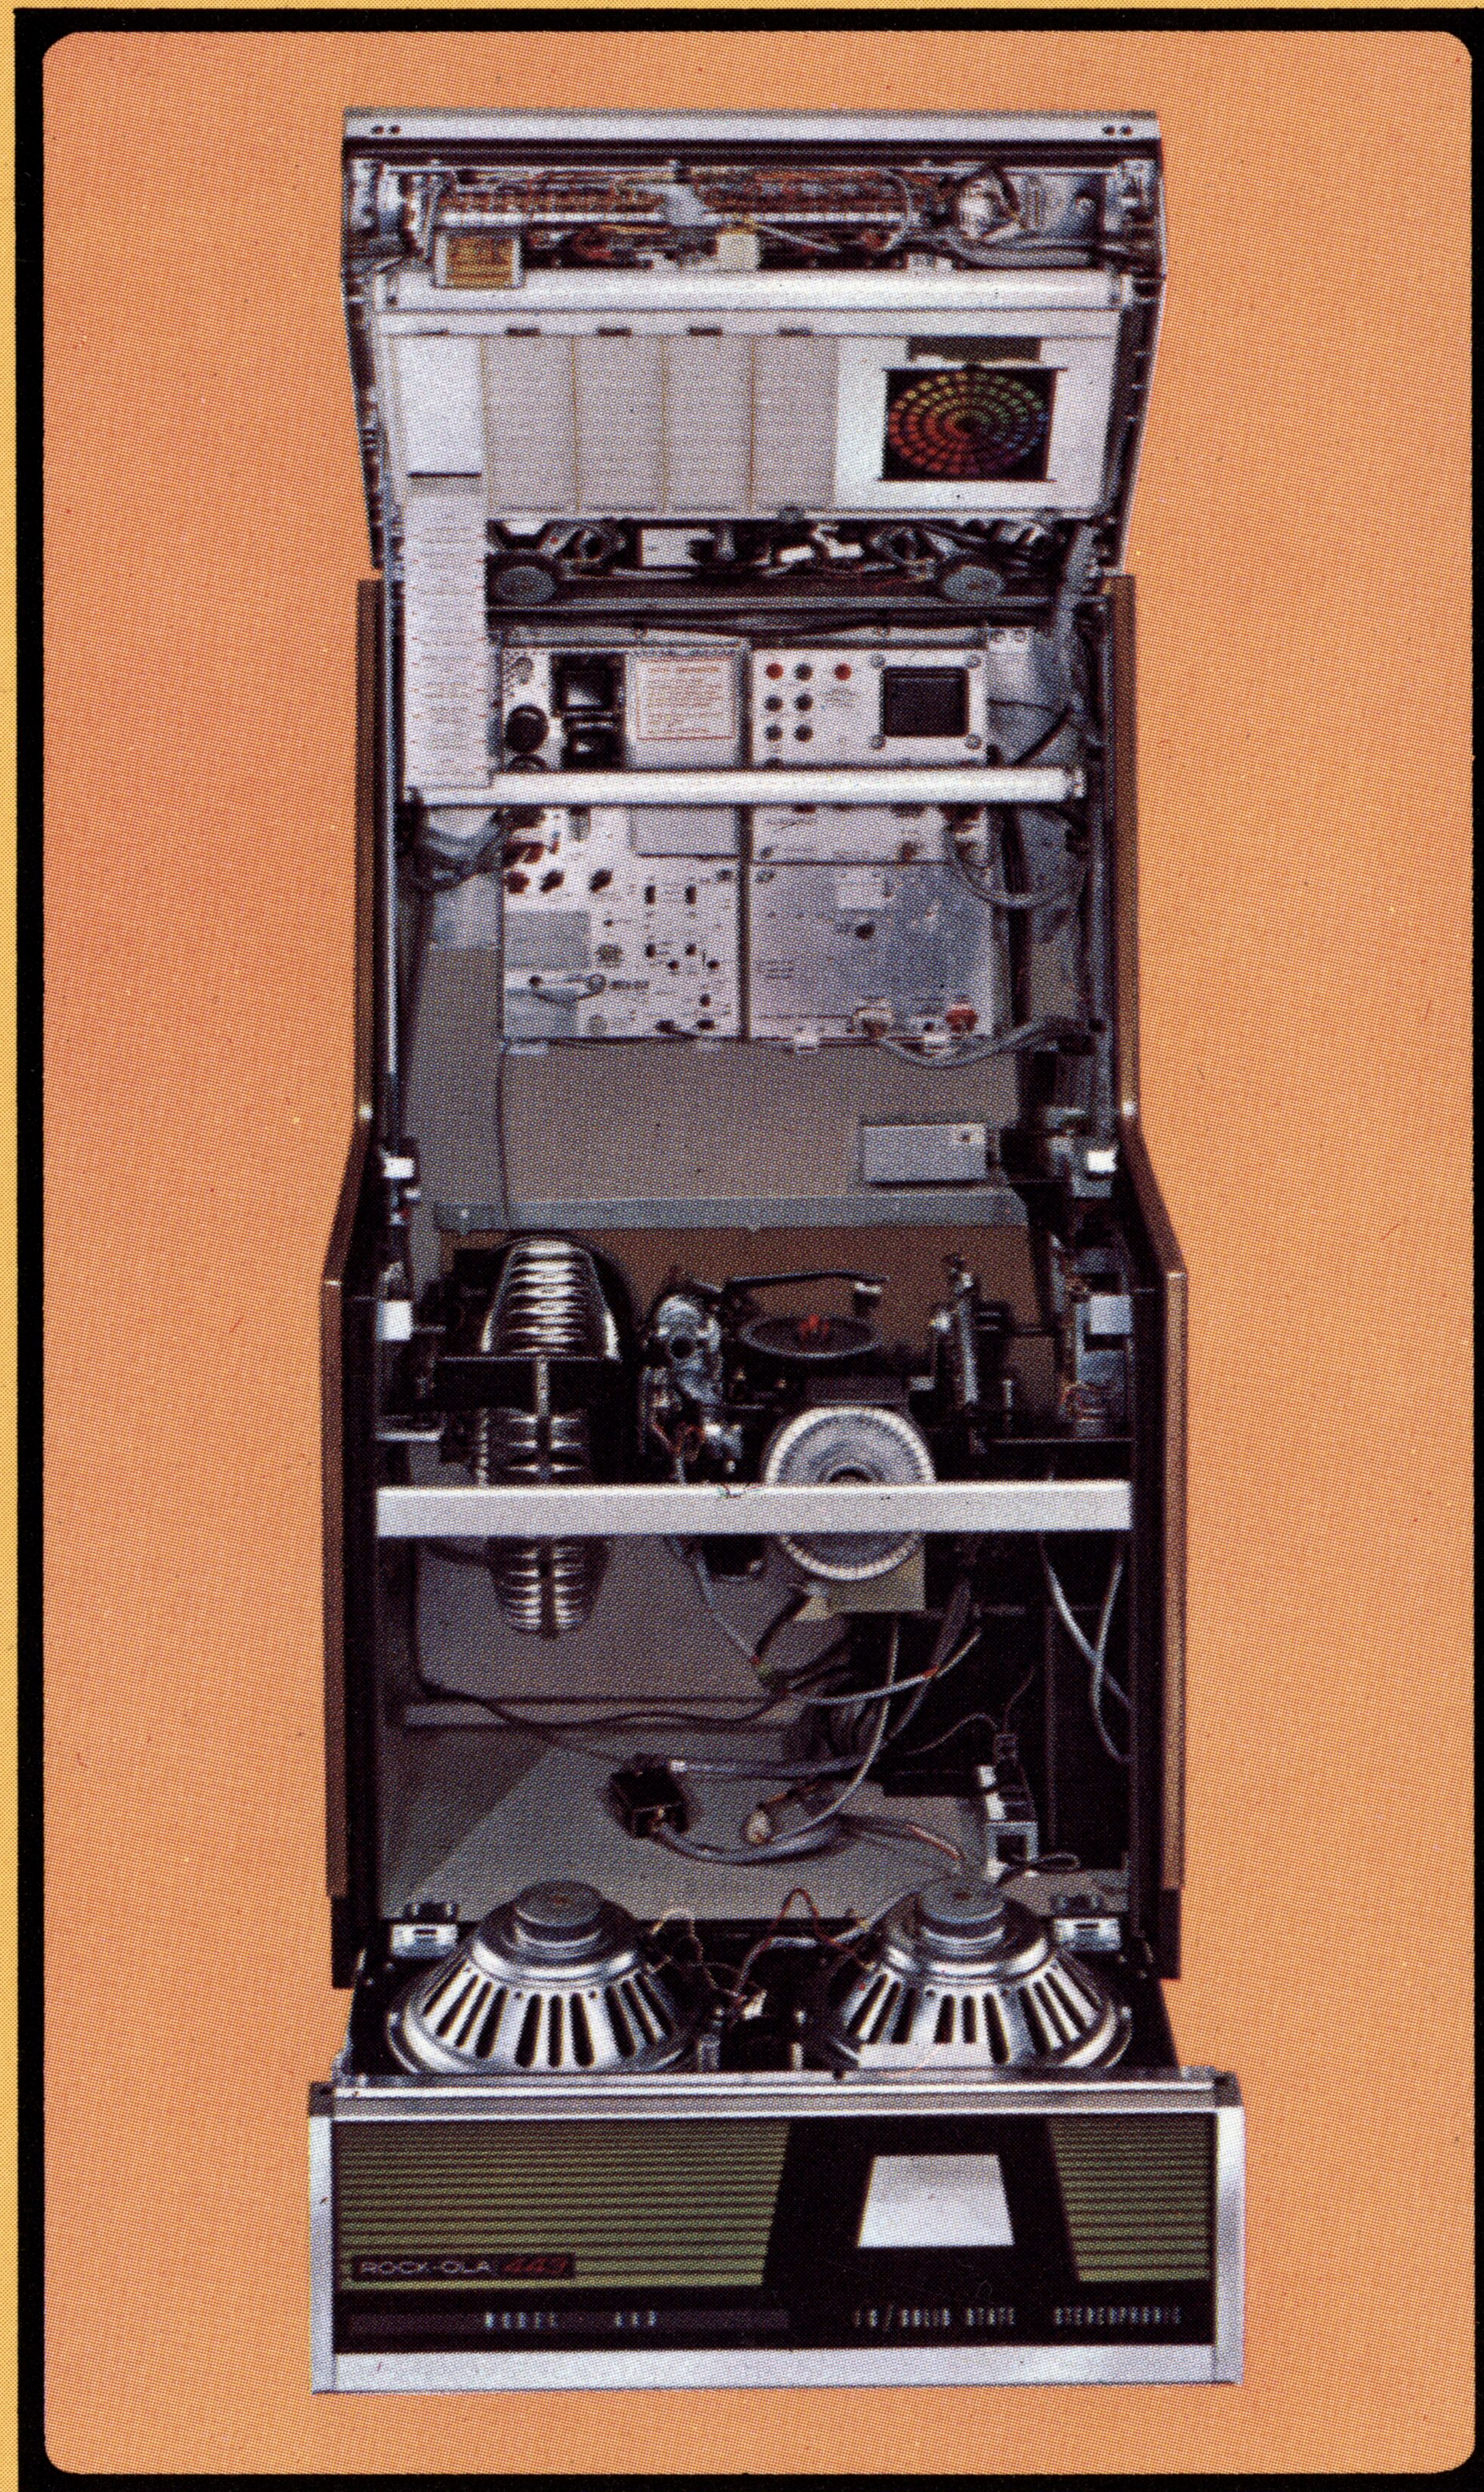

Rock-Ola/443

最小スペースで最大効果
美しいデザインと高性能

SEGA

完璧な内部設計をご覧下さい！

● 余裕のある新設計です……各装置が合理的、機能的に配置されているので、部品の重なり合いがなく、内部の諸作業は早く、楽に出来ます。

● シンプル・メカニズムです……機構に無理、複雑さがなく、整備、点検が簡単です。また耐久性にも優れております。

- 新型ノイズレス選曲スイッチ。
- セレクション・パネルとキー・スイッチは目の高さ。
- 単式セレクション・パネル：プライスカード、演奏指示板、コイン投入口がまとめられている。
- レコード・ジャケット・ホルダー。
- スイング・アウト方式のクレジット・ユニットとフリープレイ・ボタンは上部にあり、機内での整備、点検が簡単。
- メイン・ドームはキー1個で簡単に開閉する。
- 〈I.C.〉採用のトランジスター・アンプ：プリント配線も新しくなり、スイング・アウト方式で点検、整備は機内で簡単にできる。

- レコード・マガジンの番号は見易く、スペースが充分にあるのでレコード交換が容易。
- ロックオーラー社が誇る回転式レコードマガジンと演奏機構：グリッパー・コントロールは特に信頼度が高く、ダイヤモンド針付のピックアップを装備。
- スラグ・リジェクター機構とコイン・メカニズムは簡単に取はずしでき、演奏中でも修理が可能。
- 機内床面の通気孔を取除いたため、ゴミ・埃の進入が防げる。
- 前面パネルはスナップ方式で簡単に開き、点検が容易。

〈仕様〉

- サイズ：高135cm／幅71cm／奥行62cm ● 重量：133kg
- キャビネット：ボンベイチーク材“コノライト仕上”
- レコード交換機構：443—50型17cmレコード（33 $\frac{1}{3}$ —45回転）
メチオマチック・インターミックス
- スピーカー：30cmウーハー2個(円形) (12.7×17.5)cm ツイター2個(楕円形)

〈ロックオーラー443〉の画期的な新機構