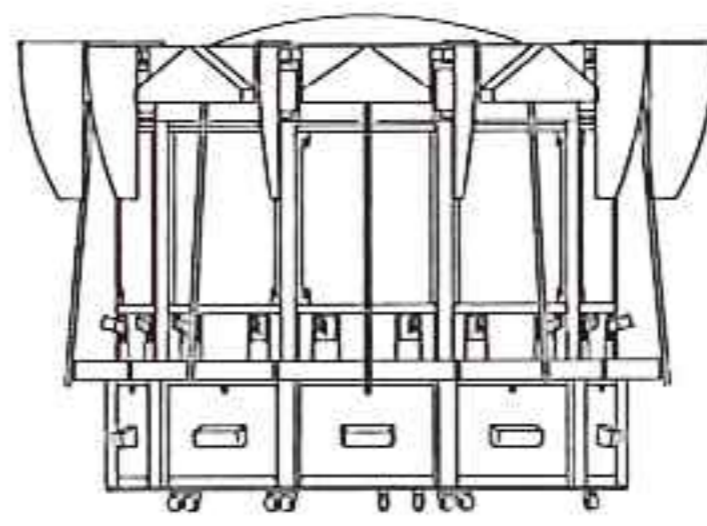

ワンポイント
アドバイス

おみくじカメレースで
メダルをジャンジャン
入れよう!

ヒモフリリーチ!

スズヒモを振って当てよう! 自分で
スズヒモを振って結果が決まる新リーチ!!

■仕様		10サテライト 20人用
外形寸法	W:3,320(2,950)mm	
	D:2,900mm	
	H:2,350mm	
重量	1,600kg	
消費電力	AC100V 2,100W	

1
100

SEGA® 株式会社 セガ

DISTRIBUTED BY: