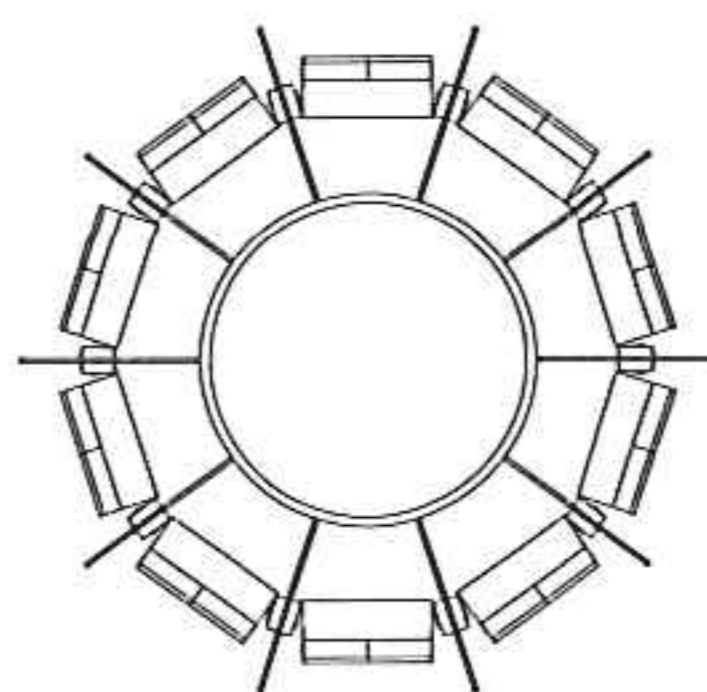

ワンポイント
アドバイス

おみくじカメレースで
メダルをジャンジャン
入れよう!

ヒモフリリーチ!

スズヒモを振って当てよう! 自分で
スズヒモを振って結果が決まる新リーチ!!

■仕様		10サテライト 20人用
外形寸法	W:3,320(2,950)mm	
	D:2,900mm	
	H:2,350mm	
重量	1,600kg	
消費電力	AC100V 2,100W	

1
100

SEGA® 株式会社 セガ

DISTRIBUTED BY: