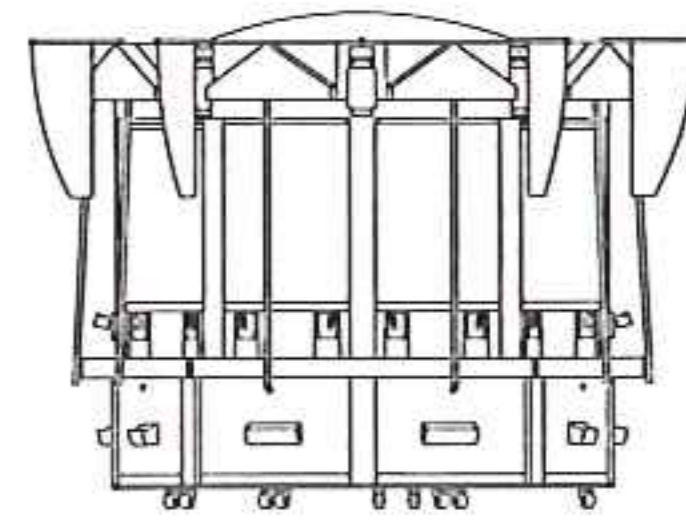

ワンポイント
アドバイス

おみくじカメレースで
メダルをジャンジャン
入れよう!

ヒモフリリーチ!

スズヒモを振って当てよう! 自分で
スズヒモを振って結果が決まる新リーチ!!

■仕様		10サテライト 20人用
外形寸法	W:3,320(2,950)mm	
	D:2,900mm	
	H:2,350mm	
重量	1,600kg	
消費電力	AC100V 2,100W	

1
100

SEGA® 株式会社 セガ

DISTRIBUTED BY: