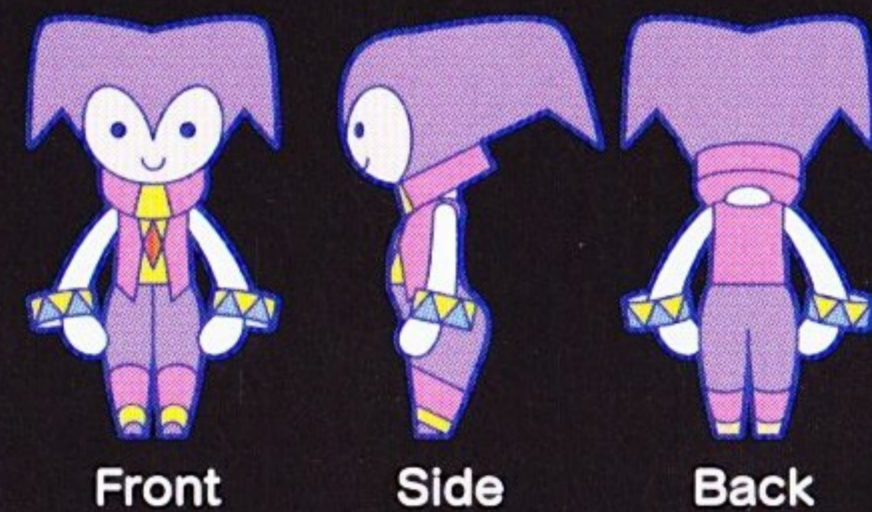

夢の中なら、一緒に遊べる。

少年と少女が迷い込んだのは、不思議な夢の世界。  
空に満ちる海、宙を泳ぐ魚、砂丘に埋もれた遊園地、鏡でできた宮殿……  
さあ、夢の使者・ナイトと共に、この世界を自由に飛び回ろう！

誰でも  
気持ちよく  
空を飛べる！

華麗に円を描いたり、アクロバットをきめたり、  
ダイナミックに急降下したり……  
Wiiリモコンを使った簡単操作で、  
夢の世界の天空を気持ちよく飛び回ろう！

前作でも大きな反響を呼んだ  
“A-LIFE(人工生命)システム”が、  
さらにパワーアップ。どんどん変化する“My Dream”は  
プレイするたびに覗きたくなる世界です。

自分だけの夢の世界  
「My Dream」の創造

予約受付中

予約特典

Reservation Privileges

PaPETCH: X001

MODEL No. X001

「ナイト・パペッチフィギュア」をプレゼント！

「NIGHTS ～星降る夜の物語～」予約購入者しか手に入らないスペシャルフィギュア

PaPETCH: X001

NIGHTS PaPETCH

デザインファクトリー「ペッパーショップ」

(「ガンダム占い」シリーズでは

キャラクターデザインも担当)とプロデュース

ユニット **NORISHIROCKS** による

キャラクタープロジェクト。