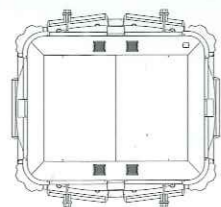

大迫力の仕掛けが満載!
アイキャッチ抜群の豪華キャビネット!!

おサカナ大漁! メダルも大量!!

Ami-gyo™

仕様

外形寸法	W:2,750mm D:2,480mm H:2,400mm
重量	1,100kg
消費電力	AC100V 1500W

1/100

LINDBERGH

© SEGA, 2006