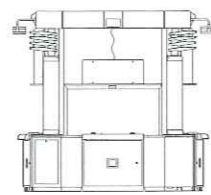

大迫力の仕掛けが満載!
アイキャッチ抜群の豪華キャビネット!!

おサカナ大漁! メダルも大量!!

Ami-gyo™

仕様

外形寸法	W:2,750mm D:2,480mm H:2,400mm
重量	1,100kg
消費電力	AC100V 1500W

1/100

LINDBERGH

© SEGA, 2006