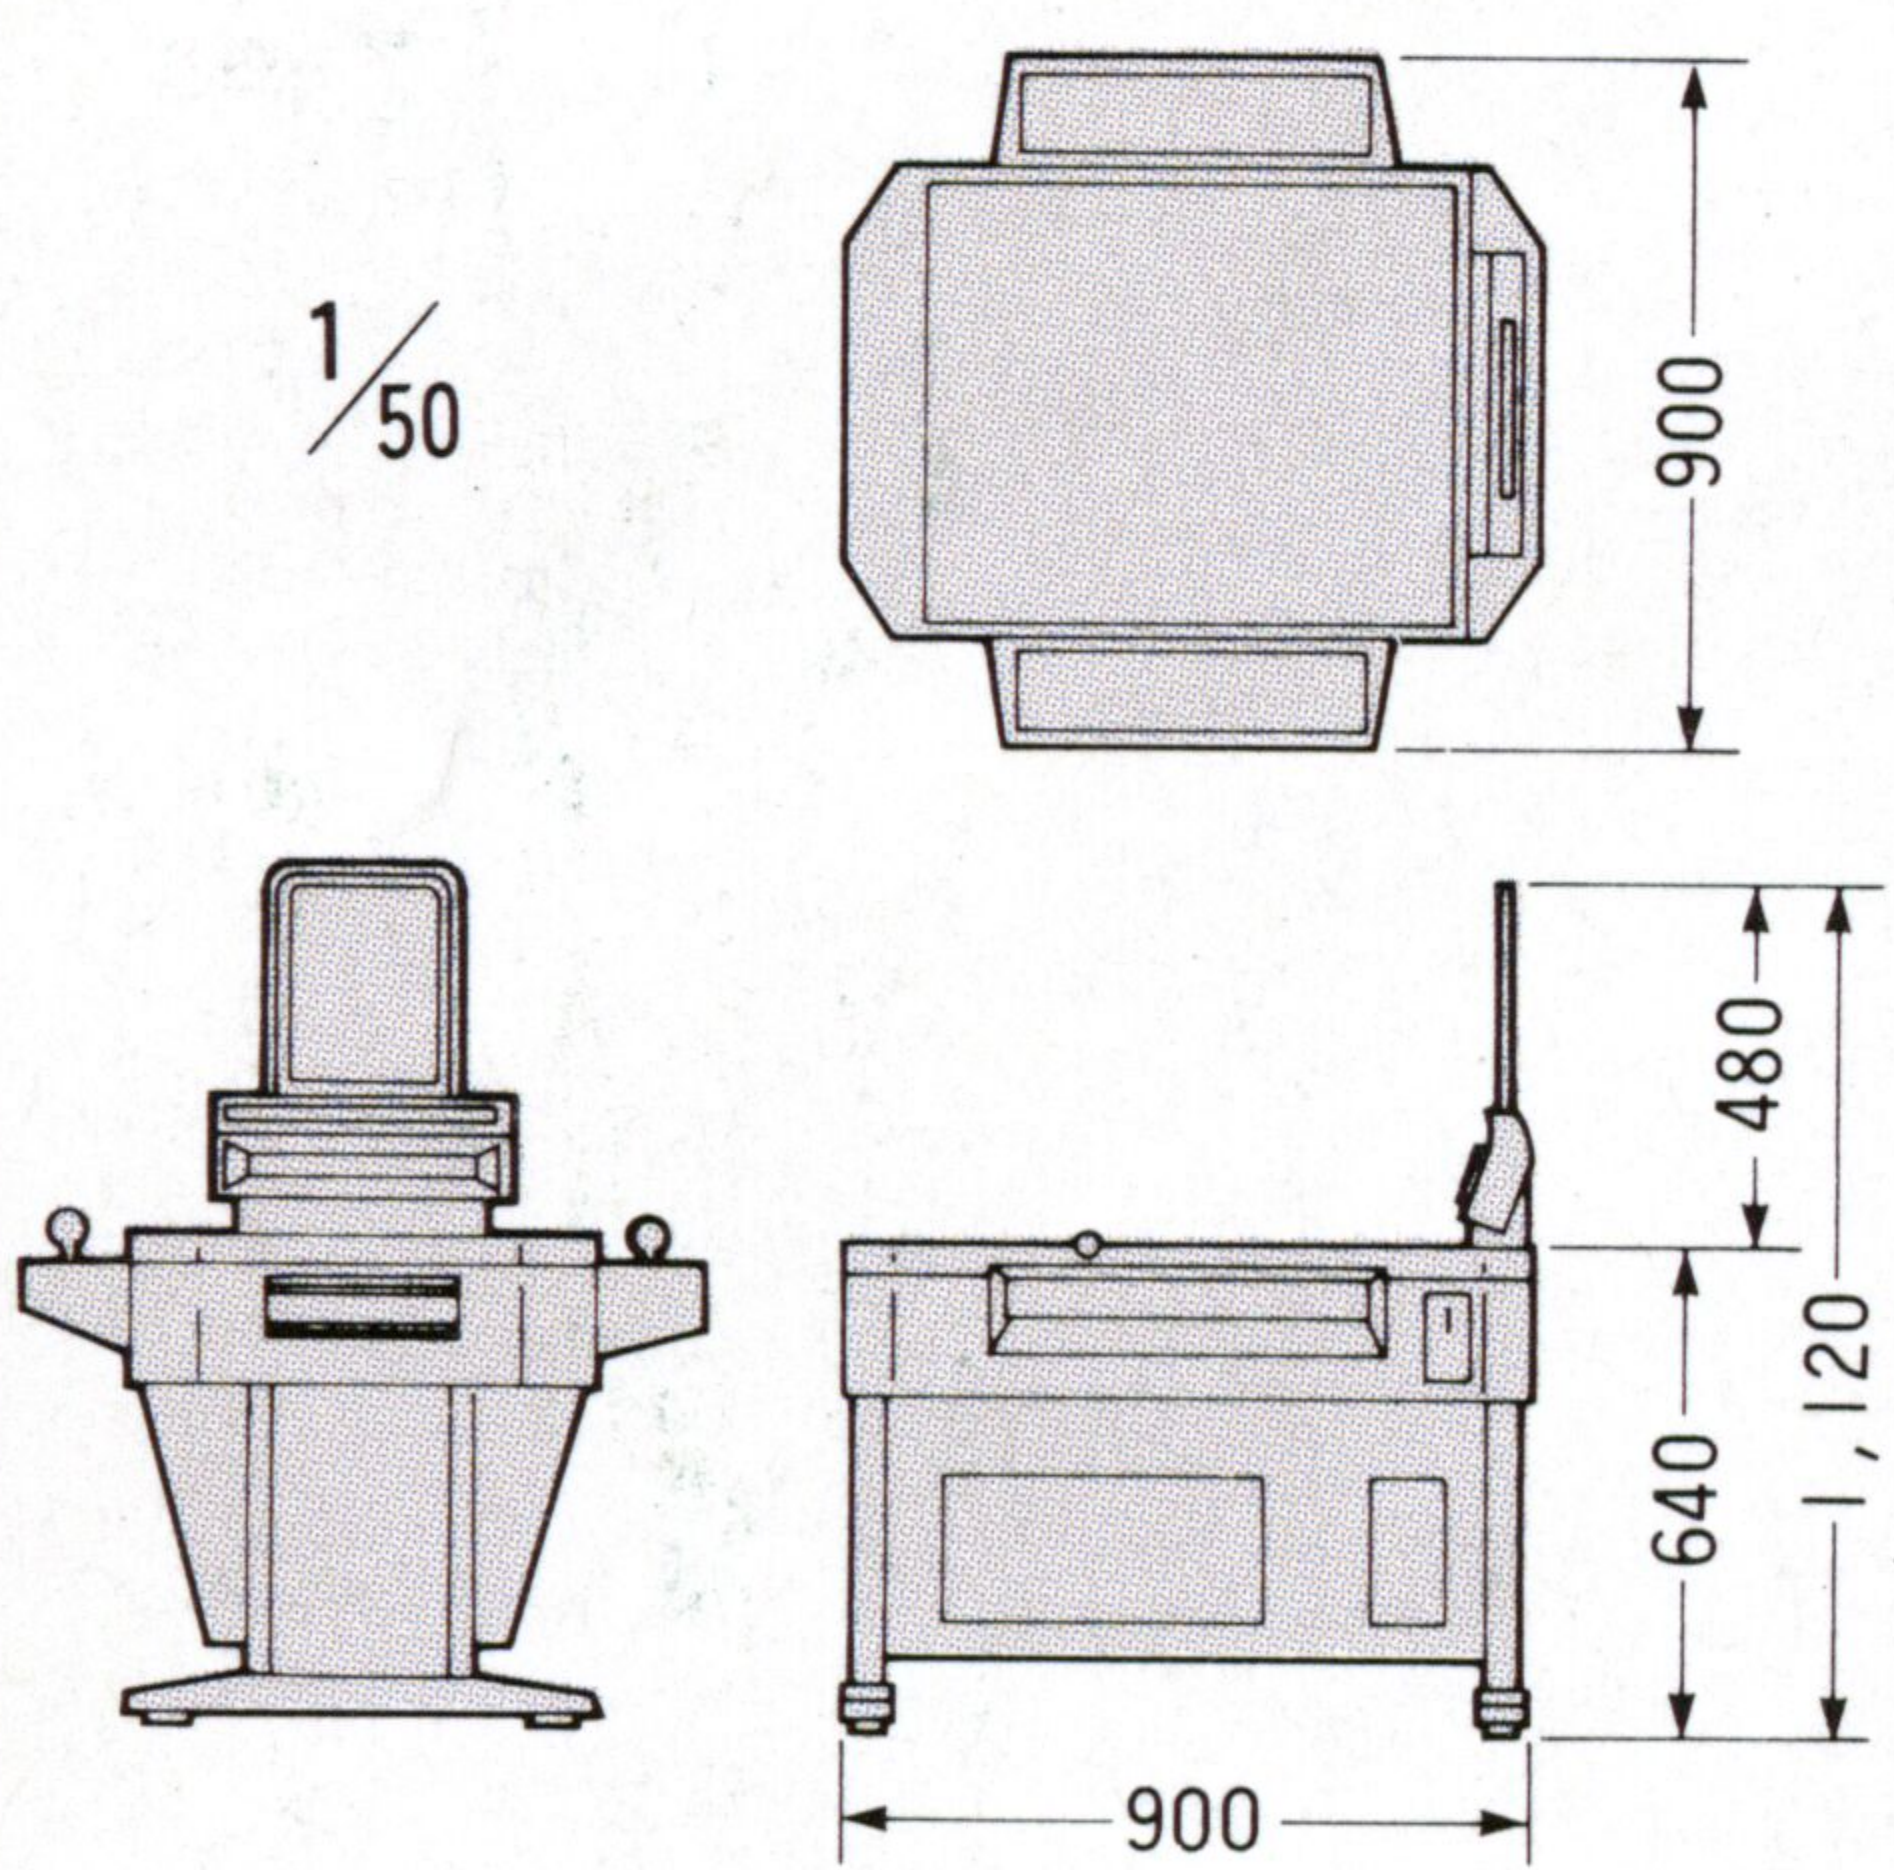

迫力の高画質・大画面。
興奮のゲームシーンを演出する。

AERO TABLE エアロテーブル26

取り外し可能なインストラクションとスピーカー

インストラクションボードおよびスピーカーボックスは、取り外せますので、運搬時や移動時に重ねることができます。

照明付きのインストラクションボード

クルクル回転させることができるインストラクションボードの下には、ライトが点灯します。

ハイクオリティ10W×2スピーカー

人気の高いセガゲームサウンドを高音質で再生する新型スピーカーを採用。

ヘッドホンジャック

各種コントロールパネルに対応

セガ製のコンパネはもちろん、他社製のコンパネにも対応します。

スモーク入り強化ガラス採用

防犯対策も万全

キャッシュボックス内には、パドロック(内部南キン錠)が付いているため、いたずらや盗難などの防止に威力を発揮します。

新ゲームシリーズ“システム24”に最適

迫力の高解像度とサウンド、フロッピーディスク対応、4人同時プレイなど、数々の新機能を搭載したゲームシリーズ“システム24”用としてご利用いただけます。

豊富なゲームソフトに対応

システム16、システム2など、従来のゲームソフトにも対応します。

“エアロテーブル26”の仕様

サイズ	900(D)×900(W)×640(H)mm
モニター	高解像度特殊26インチモニター
消費電力	約150W
重量	約90kg

高解像度特殊26インチモニター

26インチモニター使用のキャビネットとしては、最少の筐体サイズを実現しました。しかも、画面位置は縦・横自由に設定できます。

運搬が楽に行えるグリップ

指が掛かるグリップが付いているため、運搬や移動が楽に、安全に、行えます。

バンパー

移動時や運搬時にキズを防ぐバンパーを、両サイドに装着しました。

システム24の特長

- 高容量フロッピーディスクで垂直・水平解像度を大幅に向上。より緻密なグラフィックを提供します。(3.5インチ、アンフォーマット2Mbyte)
- 新ゲームへの変更は、フロッピーディスク・セキュリティーの差し換えだけで可能です。
- 16ビットCPUを2個使用。高度なシミュレーションゲームも鮮明な画面で再現します。
- 高解像度26インチモニター搭載のエアロテーブル26を使用すれば、4人同時プレイもOKです。

仕様

CPU	68000-10(16bitCPU)2個	サウンド	FM音源8チャンネル D/Aコンバータ(スピーチ、効果音用) ステレオ・ヘッドホン出力
スクロール・キャラクター数	4096キャラクター (8dot×8dot)	メモリー容量	RAM容量 1360Kbyte ROM容量 256Kbyte
スプライト・キャラクター数	2000キャラクター (16dot×16dot)	カラー	4352/32768色中
画面	スクロール画面2面プラス WINDOW画面2面 スプライト、画面中2048個まで可能		

SD・3037

©SEGA1988.3