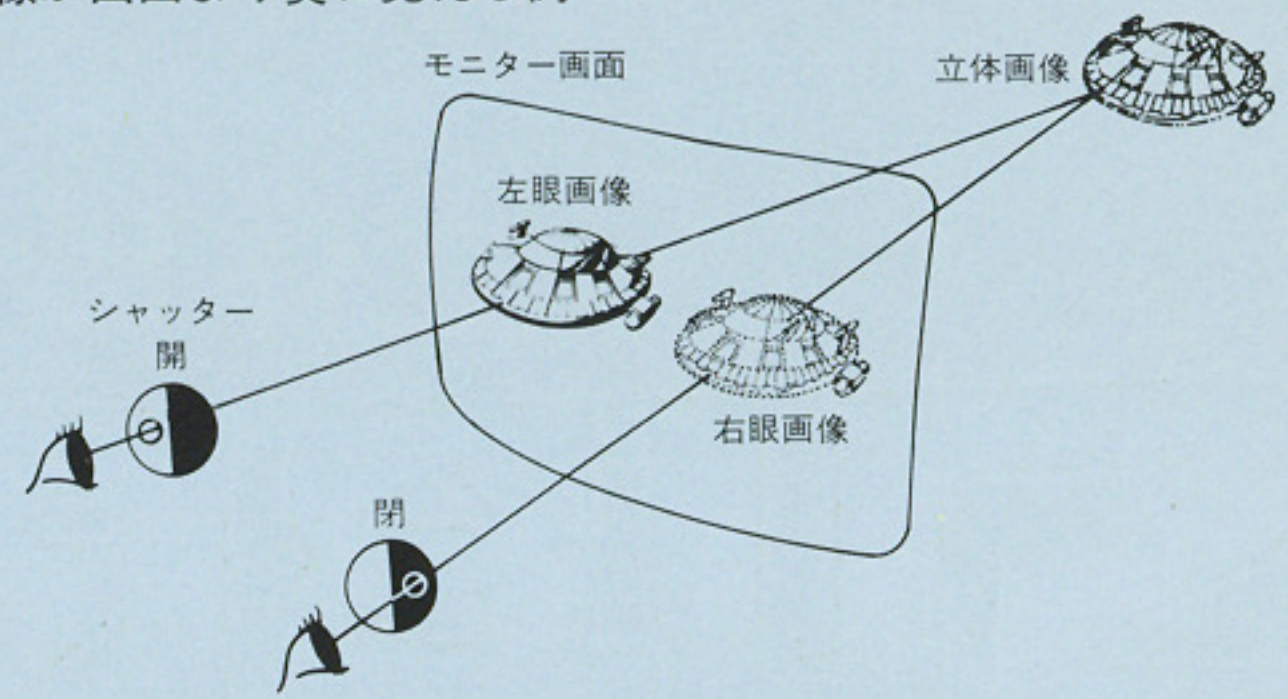

ついにベールをぬいだ世界初の

3-DIMENSIONAL VIDEO GAME

立体ビデオ・ゲーム

SUBROCC-3D™

SUBROCC-3D
SUBROCC-3D
SUBROCC-3D
SUBROCC-3D
SUBROCC-3D
SUBROCC-3D
SUBROCC-3D
SUBROCC-3D

セガ・サブロック-3D
SPACE SUBMARINE

SEGA®

(立体テレビの原理)

。モニター画面には左眼用、右眼用の画像が交互に映し出されます（毎秒30画像）。またステレオ・ビューアーには左眼、右眼共に特殊なシャッターが内蔵してあり画像と同期して開閉しています。このようにして別の位置に写し出された画像を左右別々の眼で見ると、視差と残像感覚により立体画像が実現します。

画像が画面より奥に見える例

画像が画面より手前に見える例

〈サブロッカー3D〉は株式会社セガ・エンタープライゼスと松下電器産業株式会社との共同開発による世界初の立体ビデオ・ゲームです。

プレイヤーをとりこにする迫真の立体プレイ
海と空から猛攻してくる敵を撃破し
司令艦を追え!
ダイナミックな戦闘場面が自由にえらべる
デュアル・シーン方式

SUBROG-3D™

(遊び方)

- ・コインを投入し、スタート・ボタンを押して下さい。
- ・スコープで敵を捜し、照準を合わせて発射ボタンを押して下さい。
- ・照準内に敵攻撃弾が入ると破壊されますので撃って爆破して下さい。
- ・司令艦を守っているバリアー  は中心を撃つと爆破できます。
- ・ハンドルを回すと海戦、対空戦の各シーンに自由に移れます。
- ・最後に現われる敵司令艦を撃破すると次のラウンドへ進めます。(ボーナス得点の残数がスコアに加算されます)
- ・高得点で1艦追加されます。