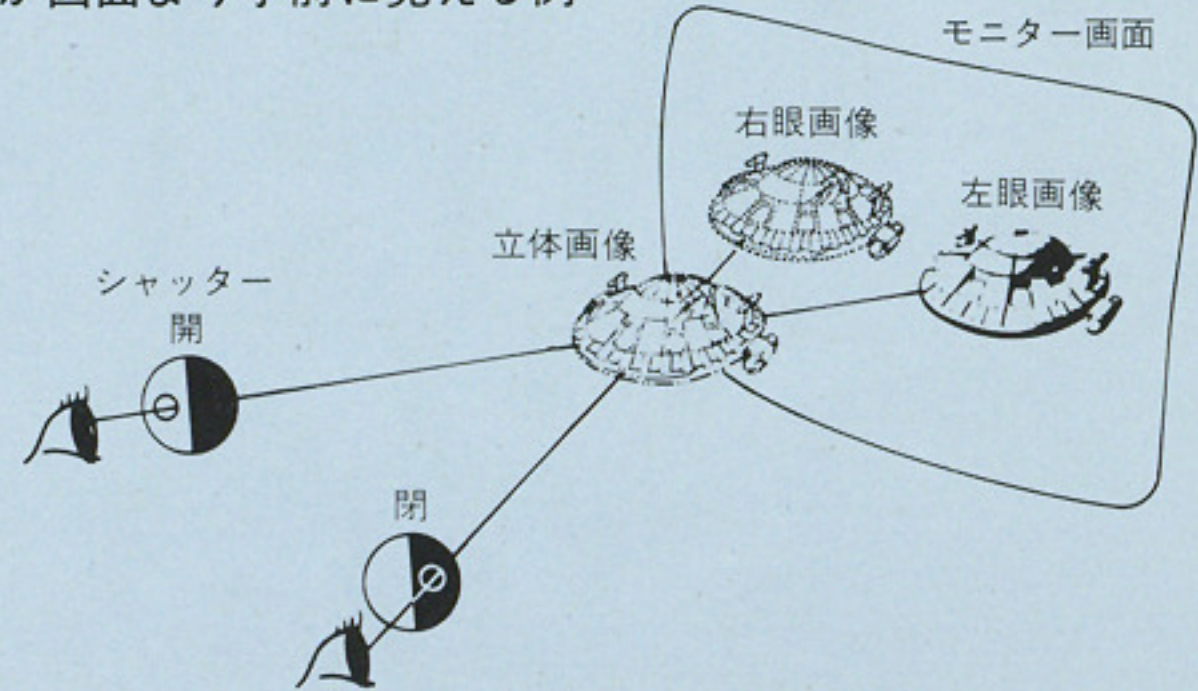

ついにベールをぬいだ世界初の

3-DIMENSIONAL VIDEO GAME

立体ビデオ・ゲーム

SUBROCC-3D™

SUBROCC-3D
SUBROCC-3D
SUBROCC-3D
SUBROCC-3D
SUBROCC-3D
SUBROCC-3D
SUBROCC-3D
SUBROCC-3D

セガ・サブロック-3D
SPACE SUBMARINE

SEGA®

(立体テレビの原理)

。モニター画面には左眼用、右眼用の画像が交互に映し出されます（毎秒30画像）。またステレオ・ビューアーには左眼、右眼共に特殊なシャッターが内蔵してあり画像と同期して開閉しています。このようにして別の位置に写し出された画像を左右別々の眼で見ると、視差と残像感覚により立体画像が実現します。

画像が画面より奥に見える例

画像が画面より手前に見える例

〈サブロッカー3D〉は株式会社セガ・エンタープライゼスと松下電器産業株式会社との共同開発による世界初の立体ビデオ・ゲームです。

プレイヤーをとりこにする迫真の立体プレイ
海と空から猛攻してくる敵を撃破し
司令艦を追え!
ダイナミックな戦闘場面が自由にえらべる
デュアル・シーン方式

SUBROG-3D™

(遊び方)

- ・コインを投入し、スタート・ボタンを押して下さい。
- ・スコープで敵を捜し、照準を合わせて発射ボタンを押して下さい。
- ・照準内に敵攻撃弾が入ると破壊されますので撃って爆破して下さい。
- ・司令艦を守っているバリアー  は中心を撃つと爆破できます。
- ・ハンドルを回すと海戦、対空戦の各シーンに自由に移れます。
- ・最後に現われる敵司令艦を撃破すると次のラウンドへ進めます。(ボーナス得点の残数がスコアに加算されます)
- ・高得点で1艦追加されます。