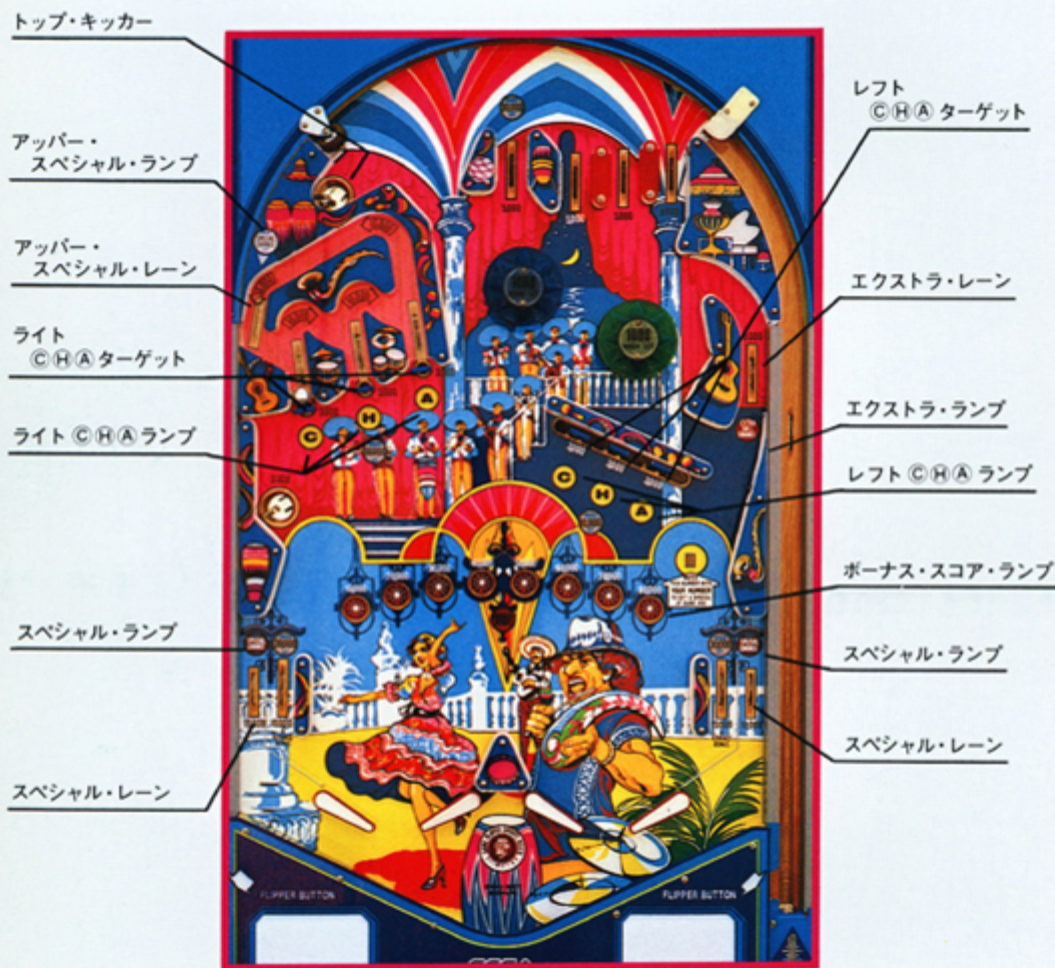

ワイド・タイプCPUフリッパー 新登場!

Gha-Gha-Gha

セガ・チャ・チャ・チャ

SEGA

Gha-Gha-Gha

プレイ・フィールドの幅が従来より18cmも広がったニュー・タイプ。下段にはフリッパーが4個、また1ゲーム3ボールから4ボールへと、CPUフリッパーのイメージが大きく変わりました。

〔遊び方〕

- フィールド上段左右にC(H)Aの文字のついたターゲットがあります。これにボールを当てると、当たった文字のランプが灯きます。
- ライトCのターゲットの内側には、もう一つのボールがあり、プレイヤーの打ったボールがCに当たるとHへ、Hに当たるとへと移動し、最後はアッパー・スペシャル・レーンを通して再びCへ戻ります。
- C(H)A C(H)Aの6文字全部を点灯させると、スペシャル・ランプが灯きます。このとき、ランプの灯いたレーンにボールを通すと、1回フリープレイとなります。
- ライトC(H)Aの文字のランプを点灯させると、エクストラ・ランプが灯きます。このとき、ランプの灯いたレーンにボールを通すとエクストラ・ボールとなります。
- ボーナス・スコアは10,000点～80,000点。トップ・キッカーにボールを入れたとき、およびアウトに落ちたときに加算されます。また、ライトC(H)Aを点灯させると、ダブル・ボーナス・スコア(20,000点～160,000点)となります。
- 最終ボールを打つ前までに、スコア末尾の数字を変えておけば、ユア・ナンバーとの一致によるフリープレイが狙えます。
- フリープレイの得点は、350,000～950,000点の範囲内で切り換え可能。フリープレイの回数も、1～13回まで選べます。

バック・ガラスが前面開閉式になりました。点検、修理が非常に楽にできます。

〔仕様〕

サイズ：幅77cm/奥行143cm/高179cm

電気関係：100V/210W/50・60Hz

コイン・シュート：100円

☎ 91-13967

2人用

セガ全国営業所