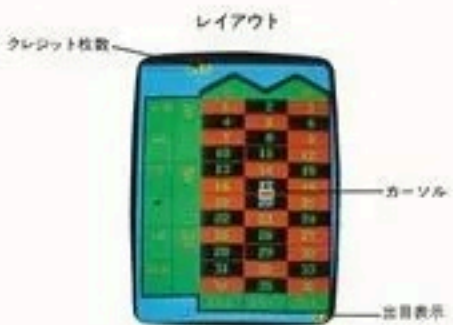

クレジット枚数
カーソル
出目表示

(仕様)

サイズ (標準4人席) : 幅89cm / 奥行1m32cm / 高さ1m32cm
電圧関係 : 直流電源装置 (P/N: 23288) を使用
定額100V / 370VA・330VA / 50・60Hz

画 面 : 14インチ・カラーモニターを4個使用
使用メダルサイズ : 25セント・サイズ

セガ全国営業所

SEGA

株式会社セガ・エンタープライゼス

本社：〒100-0001 東京都千代田区千代田1-3-1 1F
札幌支店：〒060-0001 北海道札幌市中央区南一条西3丁目1-1 1F
仙台支店：〒980-0001 宮城県仙台市青葉区中央1-1-1 1F
東京支店：〒100-0001 東京都千代田区千代田1-3-1 1F
大阪支店：〒550-0001 大阪府大阪市東淀川区東中津1-1-1 1F
福岡支店：〒810-0001 福岡県福岡市中央区天神1-1-1 1F