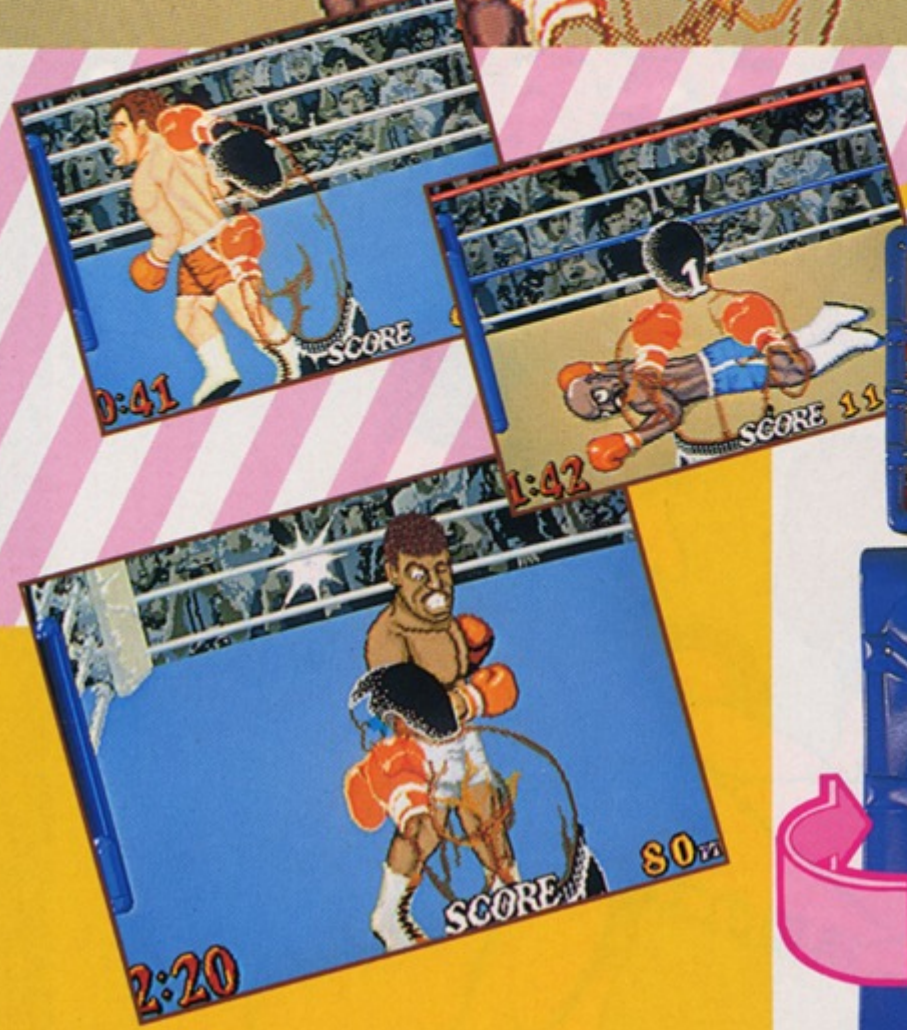

Heavyweight Champ

フルボディ・エキサイト!
ついに登場、ボクシング体感ゲーム。

ゲームの特徴

- 2本のレバーの操作により、実際の動きに近いボクシング感覚が味わえます。
- モニター部を左右に動かすことができ、ゲーム画面も動きに合わせて移動しますので、リアルなファイトが楽しめます。
- 時間内に対戦相手をKOすれば、次のラウンドに進め、プレイヤーが負け、あるいは引き分けるとゲームオーバーになります。
- 4試合目でタイトルマッチとなり、その後は防衛戦を次々と闘うというストーリー性のあるゲームのため、一度始めたら止められない面白さを持っています。

操作方法

プレイヤーは、2本のレバーをそれぞれ握ります。

■ストレート(ジャブ)

レバーを真直ぐに押す。

■フック

レバーを押しながらモニター部も同時に回す。

■アッパーカット

アクションと同時にレバーを下から上へ押し上げる。

設置メリット

- 動きが大きくエキサイティングなゲームのため、店舗の活性化に最適です。
- 人気の高いボクシングを題材としたうえ、セガならではの体感ゲームですから、収益アップが期待できます。
- 操作が簡単なうえ、キャビネットも目立つので、優れた集客能力を発揮します。

仕様

寸法：高さ2030mm×奥行

800mm×幅700mm

重さ：約160kg

消費電力：約160W

画面：20インチカラー