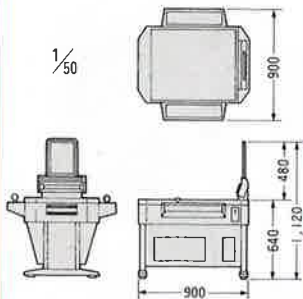

SEGA®

迫力の高画質・大画面。
興奮のゲームシーンを演出する。

AERO TABLE エアロテーブル26

“エアロテーブル26”の仕様

サイズ	900(D)×900(W)×640(H)mm
モニター	高解像度特殊26インチモニター
消費電力	約150W
重量	約90kg

高解像度特殊26インチモニター

26インチモニター使用のキャビネットとしては、最少の筐体サイズを実現しました。しかも、画面位置は縦・横自由に設定できます。