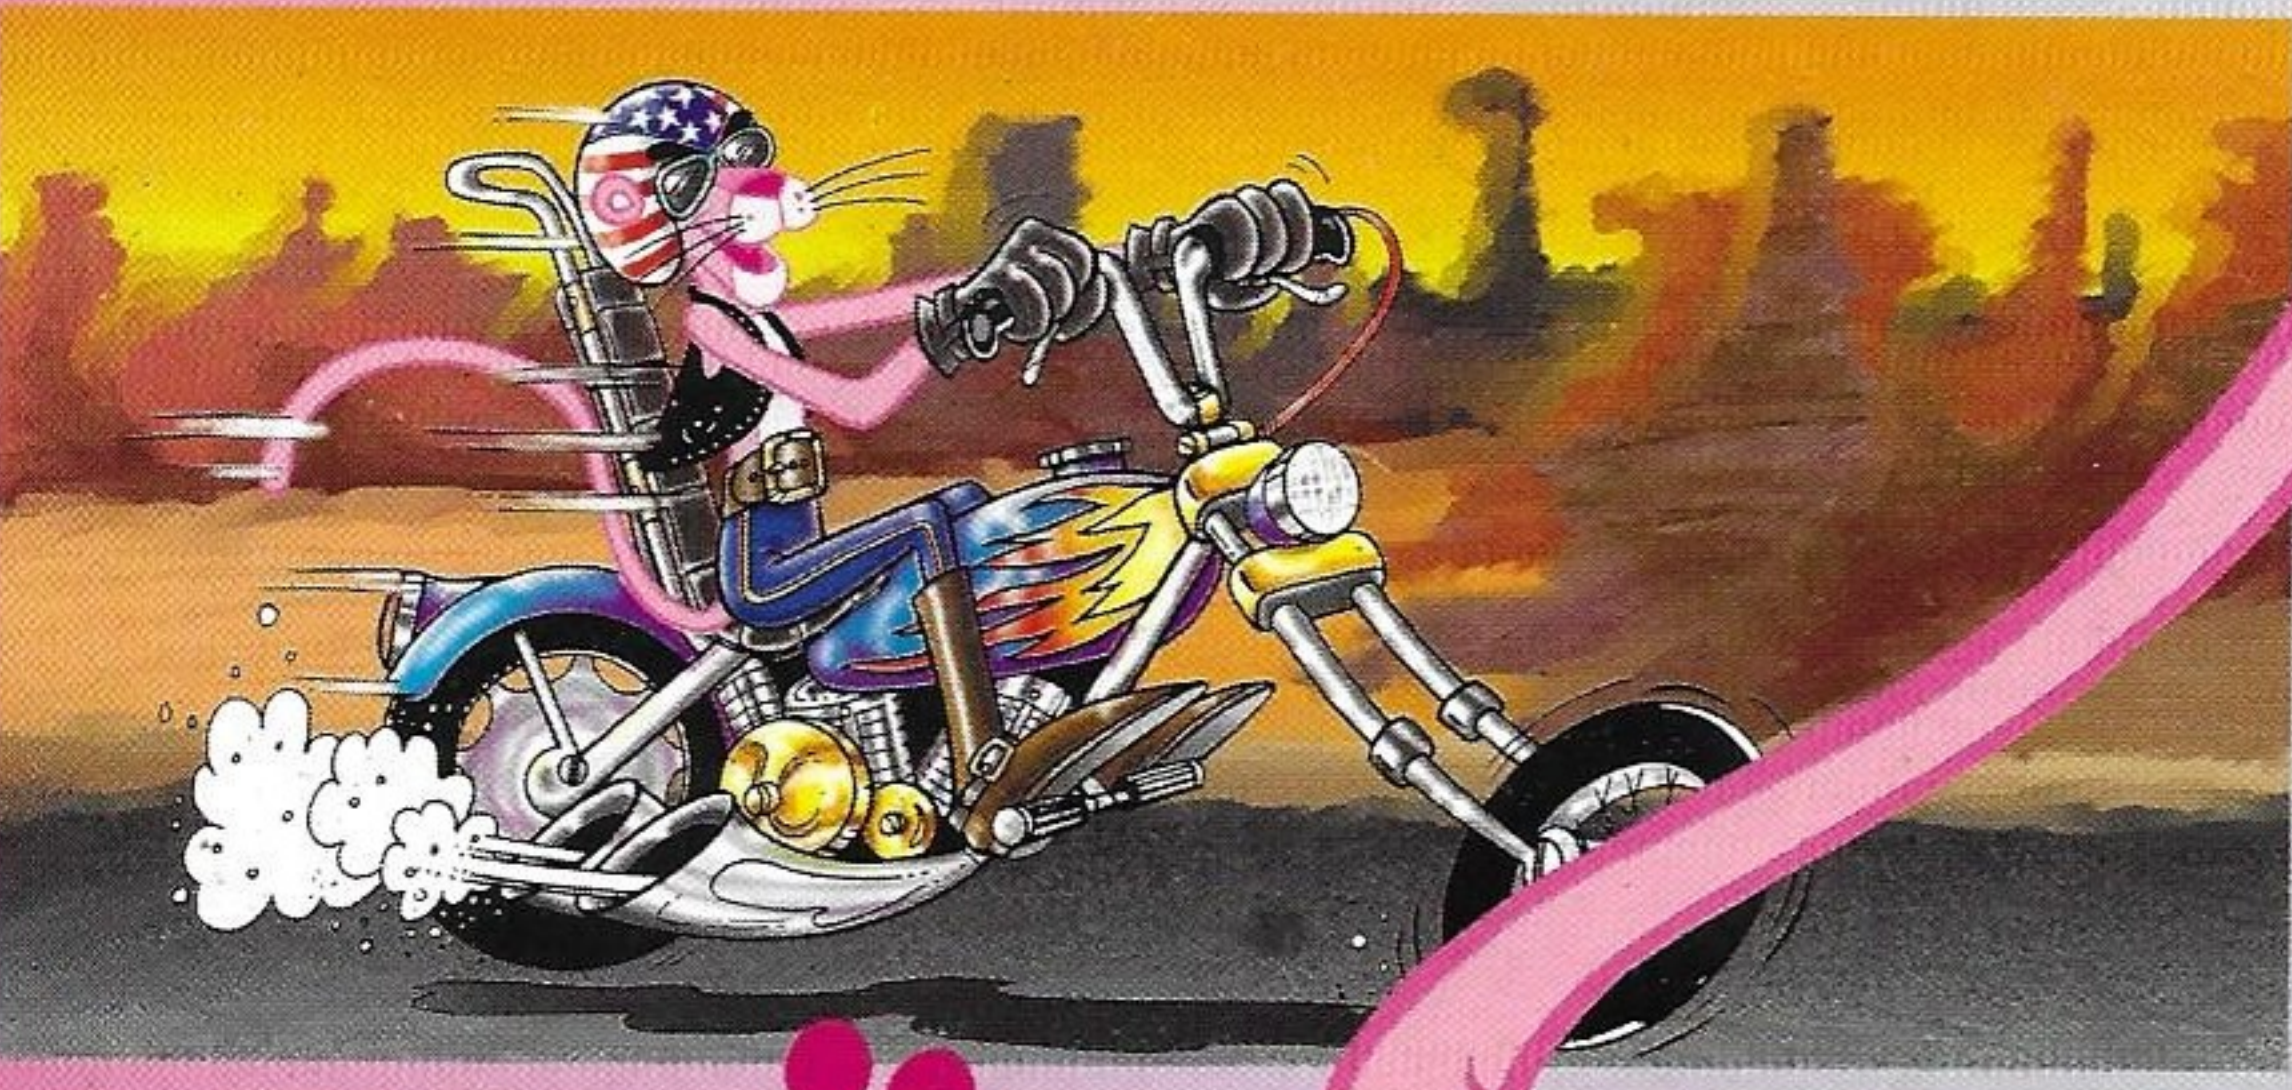

the **PINK** **PANTHER**

COLEÇÃO
COM
150
CROMOS

AUTOCOLANTES

TM & © 1995 United Artists Pictures Inc.
Licensed by MGM/UA L&M.