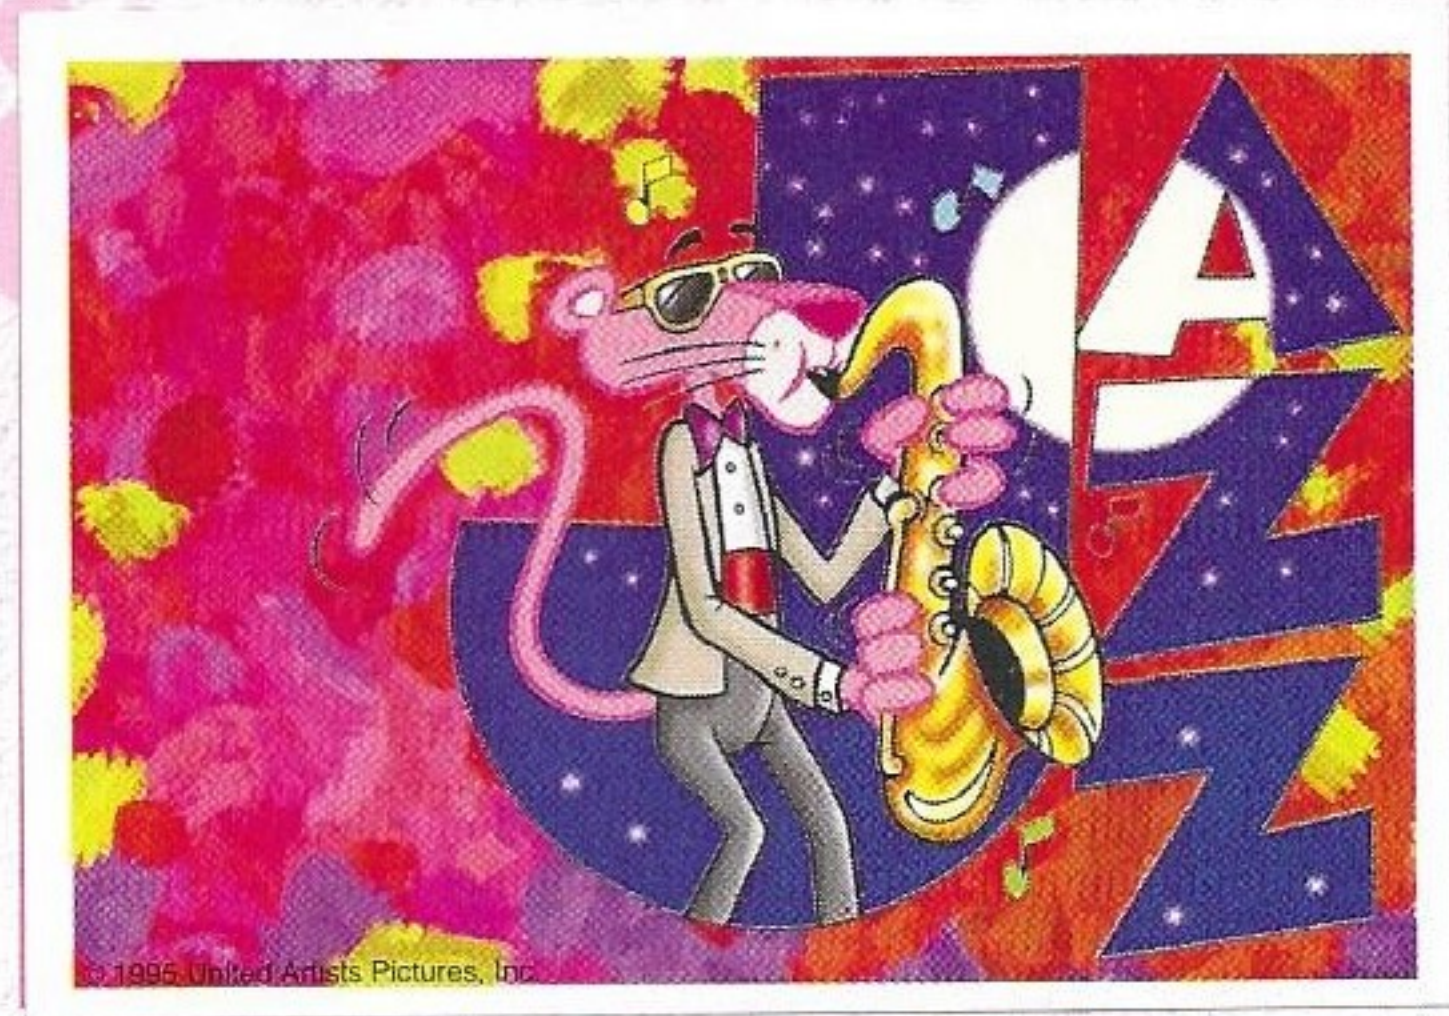

# the Pink PANTHER

**N**o mundo das personagens clássicas dos Desenhos Animados, há apenas uma cuja paixão espirituosa para a diversão e aventura faz com que seja imediatamente reconhecida por todas as gerações: a PANTERA COR-DE-ROSA. Delicada, brincalhona, sensata, corajosa, elusiva - a PANTERA COR-DE-ROSA é uma personagem versátil que nos pode aparecer sob os mais diversos disfarces.

© 1995 United Artists Pictures, Inc.

JAZZ BAND.

© 1995 United Artists Pictures, Inc.

MAESTRO  
COR DE ROSA.

© 1995 United Artists Pictures, Inc.

DIXIELAND.

© 1995 United Artists Pictures, Inc.

WALK!