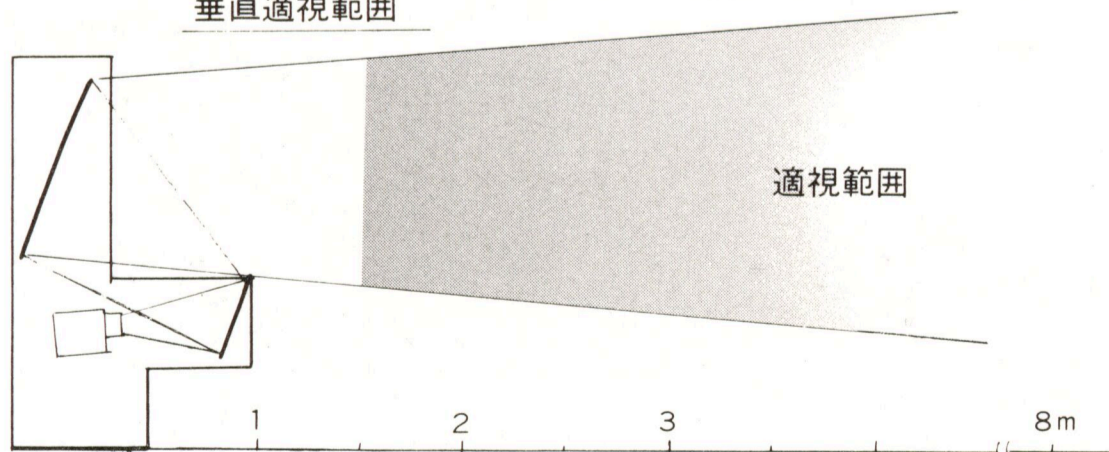

## 仕様一覧

- スクリーン：コダック社製特殊アルミニウム・スクリーン
- 光学システム：高精度反射鏡および低収差レンズ使用
- 受像機：ソニー社16インチ・カラーテレビ リモート・コントロール選局装置付
- キャビネット・サイズ：幅124cm/高176cm/奥行100cm(使用時)
- 外装：ウォルナット仕上
- 重量：100kg