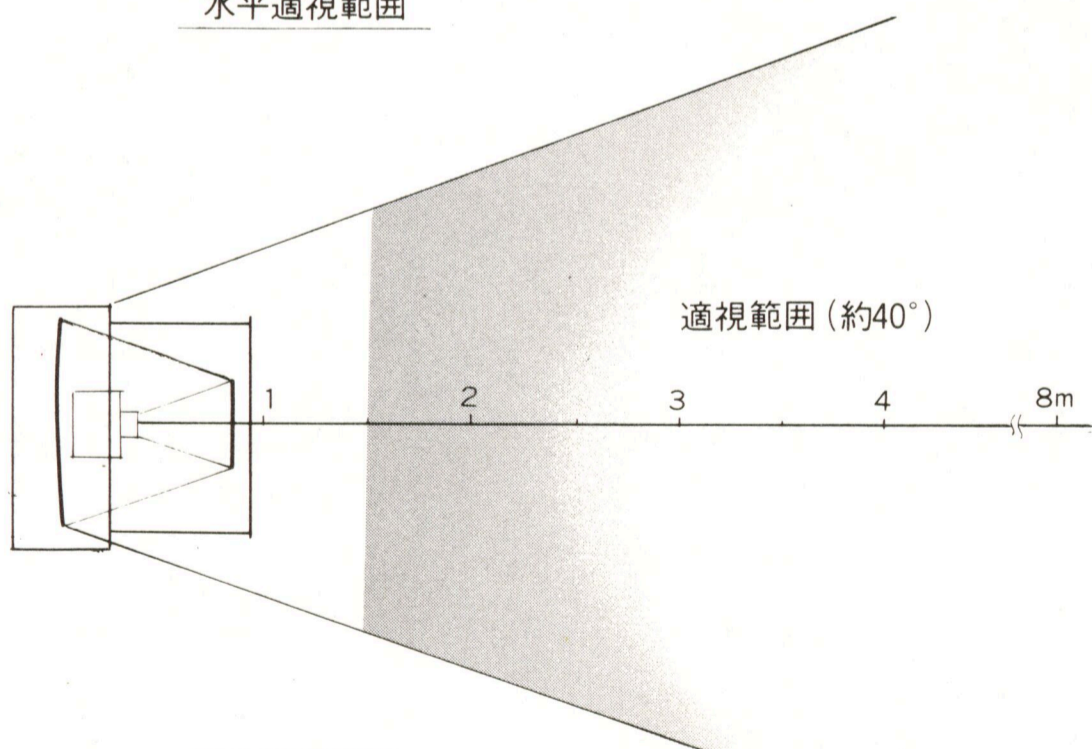

水平適視範囲

垂直適視範囲